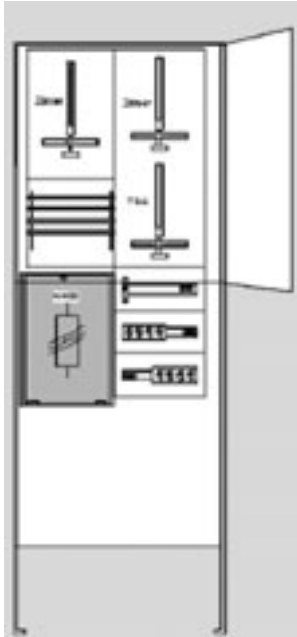

Bezeichnung *Erklärung* *Best.Nr.* *Preis*

ZA42N1X2

2 Zählerplätze + TSG Platz, TT-Netz

ZAS komplett bestückt für Versorgungsgebiet TEAG HAK eingebaut Sammelschienensystem 4pol. Abgangsklemmstein 4pol. 35 mm²

Maße:
H2040 x B590 x B330 mm

Separat bestellen:
2 x SLS Schalter

- 1 x Zählersäule ZA42N
- 1 x Zählertragplatte, univers N, H750 x B250 mm
- 1 x Zählertragplatte, univers N, H450 x B250 mm
- 1 x Klarsicht-Abdeckhaube, ZAS, IP54, 750 mm
- 1 x Klarsicht-Abdeckhaube, ZAS, IP54, 450 mm
- 1 x Leerbaustein, univers N, H150 x B250 mm
- 1 x Baustein für SLS-Schalter, univers N, H300 x B250 mm
- 1 x Baustein, univers N, H300 x B250 mm
- 1 x Hausanschl. Kasten NH00 m. Standard-Deckel
- 2 x Hauptl. Abzweigkl. 4pol 35 mm²
- 3 x Steuerleitungsklemme steckbar

ZA42N1X2 2.059,80