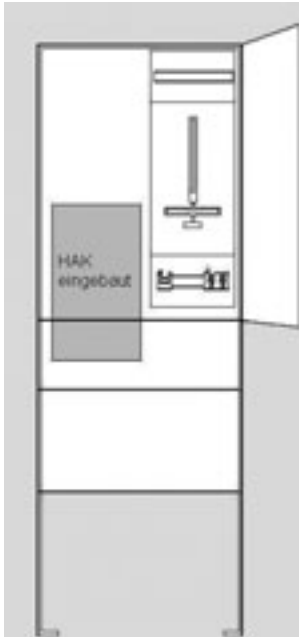

Bezeichnung	Erklärung	Best.Nr.	Preis

ZA22N2B1

1 Zählerplatz ZAS komplett bestückt für Versorgungsgebiet Vattenfall / Berlin HAK eingebaut Hauptschalter 3pol. 63 A und PEN-Klemmstein 2pol.	1 x Zählersäule ZA22N 1 x Einbausatz, univers Z, H750 x B250 mm 1 x Kompaktschalter 3 x 63 A 1 x Hausanschl. Kasten NH00 m. Standard-Deckel 1 x Hauptl.-abzweigklemme, 2-pol., 25 / 2 x 16 mm²	ZA22N2B1	1.040,60
Maße: H1740 x B590 x T330 mm			
Separat bestellen wenn benötigt: 1 x Klarsicht-Abdeckhaube, ZAS, IP54, 450 mm (ZA96Z)