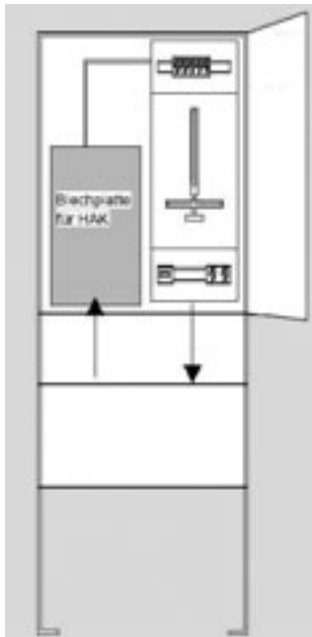

**ZA42N1X3** 3.120,90

Bezeichnung Erklärung Best.Nr. Preis

ZA41N3M1

**1 Zählerplatz**

ZAS komplett bestückt für Versorgungsgebiet SH-HH-MV  
Montageplatte für HAK eingebaut  
Zugangsklemmstein 5pol im unteren Anschlussraum  
Hauptschalter und N-PE Klemmstein oberen Anschlussraum

1 x Zählersäule ZA41N  
1 x Komplettfeld univers Z für 1ZP SH-HH-MV  
1 x Montageplatte für Hausanschl. Kasten

**ZA41N3M1** 954,70

**Maße:**

H2040 x B460 x T330 mm

**Separat bestellen wenn benötigt:**

1 x Klarsicht-Abdeckhaube, ZAS, IP54, 450 mm (ZA96Z)

ZA22N3M1

**1 Zählerplatz**

ZAS komplett bestückt für Versorgungsgebiet SH-HH-MV  
Montageplatte für HAK eingebaut  
Zugangsklemmstein 5pol im oberen Anschlussraum, Hauptschalter und N-PE Klemmstein im unteren Anschlussraum