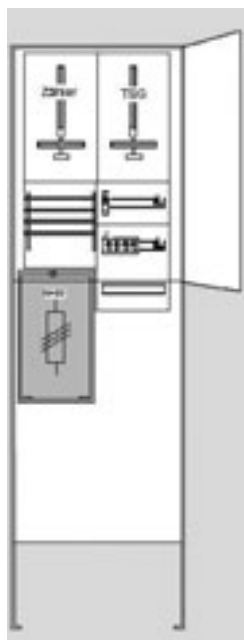

ZA42N1X1

1 Zählerplatz + TSG Platz, TT-Netz
ZAS komplett bestückt für Versorgungsgebiet TEAG
Zählerplatz mit IP54 Zählerhaube
TSG Platz mit Sicherung, Steuerleitungsklemme und IP54 Zählerhaube
Hausanschl.Kasten NH00 m. Standard-Deckel
Sammelschienensystem 4pol.
Abgangsklemmstein
4pol. 35 mm²

1 x Zählersäule ZA42N
2 x Zählertragplatte, univers N, H450 x B250 mm
2 x Klarsicht-Abdeckhaube, ZAS, IP54, 450 mm
1 x Baustein, univers N, H150 x B250 mm
1 x Baustein für SLS-Schalter, univers N, H300 x B250 mm
1 x Baustein, univers N, H300 x B250 mm mit PE und N Klemmen
1 x Hausanschl. Kasten NH00 m. Standard-Deckel
1 x Hauptl.-klemme, 4-pol, je Pol 2 x 25 / 2 x 35 mm²

ZA42N1X1 1.745,30

Maße:
H2040 x B590 x T330 mm

Separat bestellen:
1 x SLS Schalter