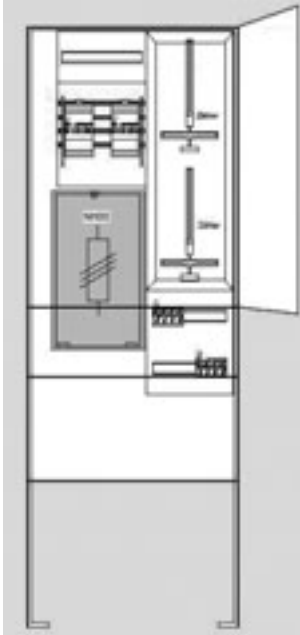

**ZH23X7IP54**

391,40

**Separat bestellen:**

1 x SLS Schalter und Sammel-  
schienen-Feldverbinder  
ZM15F pro Feld

ZH23X7IP54

Bezeichnung Erklärung Best.Nr. Preis

ZA22N3Q3

<p><b>2 Zählerplätze</b> ZAS komplett bestückt für Versorgungsgebiet EnBW HAK und SLS-Schalter eingebaut Sammelschienensystem 4pol. Abgangsklemmstein</p> <p><b>Maße:</b> H1740 x B590 x T330 mm</p> <p><b>Separat bestellen wenn benötigt:</b> 1 x Klarsicht-Abdeckhaube, ZAS, IP54, 750 mm (ZA97Z)</p>	<p>1 x Zählersäule ZA22N</p> <p>1 x Zählertragplatte, univers N, H750 x B250 mm</p> <p>1 x Leerbaustein, univers N, H150 x B250 mm</p> <p>1 x Baustein für SLS-Schalter, univers N, H300 x B250 mm</p> <p>1 x Baustein, univers N, H300 x B250 mm</p> <p>1 x Hausanschl. Kasten NH00 m. Standard-Deckel</p> <p>2 x Hauptl. Abzweigklemmen</p> <p>2 x SLS-Schalter 3P E-63A, für Sammelschiene</p>	<p><b>ZA22N3Q3</b></p>	<p>1.865,20</p>
--	---	------------------------	-----------------