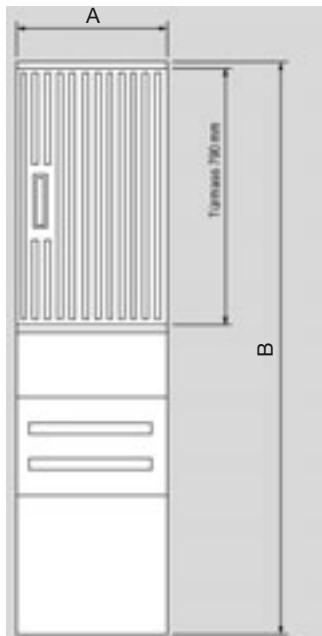

Abmessungen

	A	B	Tiefe:	empfohlene Eingrabetiefe
ZA21N	460 mm	1740 mm	330 mm	530 mm
ZA22N	590 mm	1740 mm	330 mm	530 mm
ZA24N	1115 mm	1740 mm	330 mm	530 mm
ZA41N	460 mm	2040 mm	330 mm	625 mm
ZA42N	590 mm	2040 mm	330 mm	625 mm
ZA44N	1115 mm	2040 mm	330 mm	625 mm
ZA51N	460 mm	2340 mm	330 mm	680 mm
ZA52N	590 mm	2340 mm	330 mm	680 mm
ZA54N	1115 mm	2340 mm	330 mm	680 mm

ZA24N, ZA44N und ZA54N jeweils mit Doppeltür