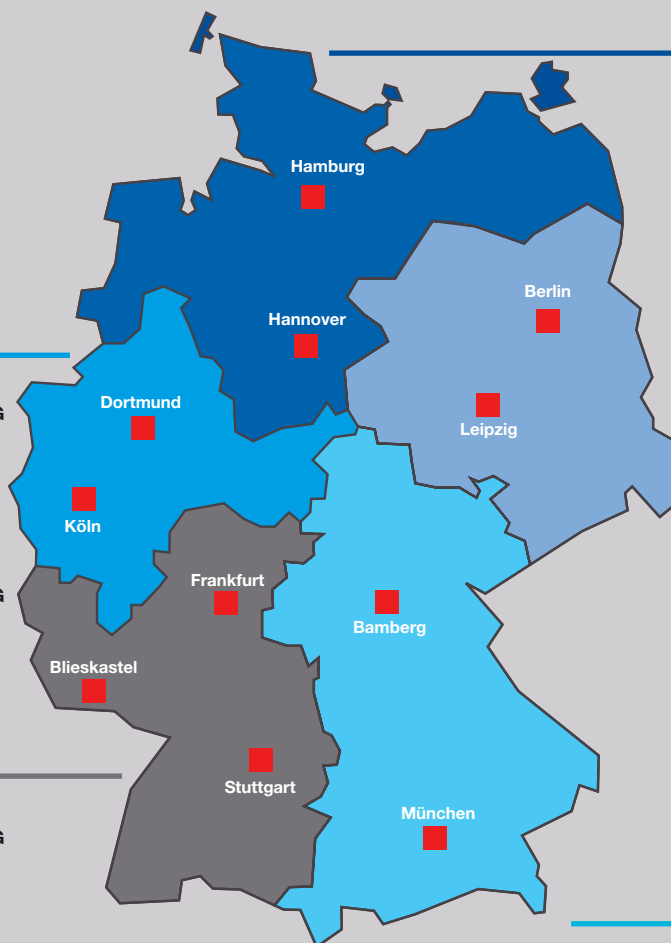

Vertriebsregion Nord

Hager Tehalit Vertriebs GmbH & Co. KG
Vertriebszentrum Hamburg
Biedenkamp 1 a
21509 Glinde
Telefon 040 6705130
Telefax 040 67051311
hamburg@hager.de

Hager Tehalit Vertriebs GmbH & Co. KG
Vertriebszentrum Hannover
Industriegebiet Rethen/Nord
Magdeburger Straße 8
30880 Laatzen
Telefon 05102 9396-0
Telefax 05102 9396-10
hannover@hager.de

Vertriebsregion Ost

Hager Tehalit Vertriebs GmbH & Co. KG
Vertriebszentrum Berlin
Seestraße 10
14974 Ludwigsfelde
Telefon 03378 8658-0
Telefax 03378 8658-62
berlin@hager.de

Hager Tehalit Vertriebs GmbH & Co. KG
Vertriebszentrum Leipzig
Zörbiger Straße 6
06188 Landsberg
Telefon 034602 301-0
Telefax 034602 301-30
leipzig@hager.de

Vertriebsregion Süd

Hager Tehalit Vertriebs GmbH & Co. KG
Vertriebszentrum München
Robert-Bosch-Straße 15
85235 Odelzhausen
Telefon 08134 9301-0
Telefax 08134 9301-40
muenchen@hager.de

Hager Tehalit Vertriebs GmbH & Co. KG
Vertriebszentrum Bamberg
Laubanger 21
96052 Bamberg
Telefon 0951 96513-0
Telefax 0951 96513-17
bamberg@hager.de