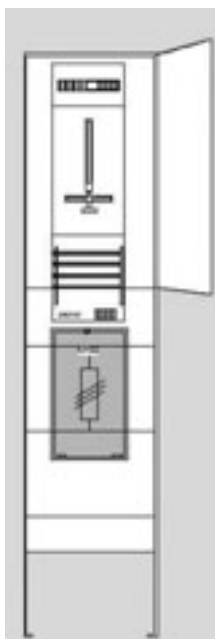

ZA22N

ZA96Z

ZA90G

*Bezeichnung* *Erklärung* *Best.Nr.* *Preis*

ZA41N1X1

**1 Zählerplatz, TT-Netz**  
ZAS komplett bestückt für Versorgungsgebiet TEAG  
HAK eingebaut  
Sammelschienensystem 4pol.  
Abgangsklemmstein  
4pol. 35 mm<sup>2</sup>