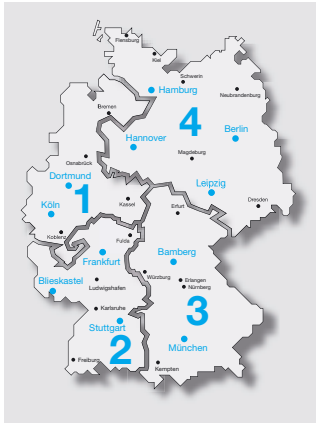

Vier Hager Zählerplatzlisten für Deutschland

In den Zählerplatzlisten finden Sie sämtliche Komponenten, die benötigt werden, um komplette Elektroverteilungen zu erstellen. Neben der aktuellsten Technik bieten die Zählerplatzlisten eine Übersicht aller Lieferformen. Beispielsweise Komplettfelder für die Integration von Telekommunikations-Komponenten, mit denen der Zählerplatz problemlos zur modernen Kommunikationszentrale ausgebaut werden kann sowie zahlreiche Planungsbeispiele abgestimmt auf die Anforderungen der Versorgungsnetzbetreiber (VNB).

Die Zählerplatzlisten können im Internet unter www.hager.de/zaehlerplatzlisten heruntergeladen werden.