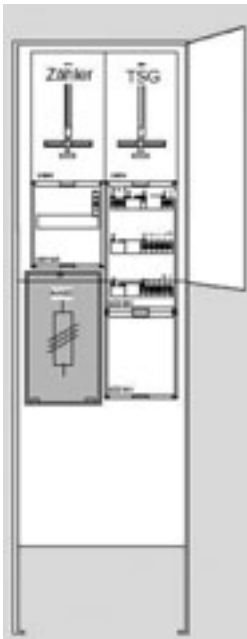

ZA42N1X3

1 Zählerplatz + TSG Platz, TT-Netz, für Straßenbeleuchtung

ZAS komplett bestückt für Versorgungsgebiet TEAG Zählerplatz mit IP54 Zählerhaube TSG Platz mit Sicherung, Steuerleitungsklemme und IP54 Zählerhaube Hausanschl. Kasten NH00 m. Standard-Deckel Sammelschienensystem 4pol. Steuerung für Straßenbeleuchtung

Maße:
H2040 x B590 x T330mm

Separat bestellen:
1 x SLS Schalter

- 1 x Zählersäule ZA42N
- 2 x Zählertragplatte, univers N, H450 x B250 mm
- 2 x Klarsicht-Abdeckhaube, ZAS, IP54, 450 mm
- 1 x Baustein für SLS-Schalter, univers N, H300 x B250 mm
- 1 x Baustein, univers N, H300 x B250 mm
- 1 x Baustein, univers N, H450 x B250 mm
- 1 x Hausanschl. Kasten NH00 m. Standard-Deckel
- 1 x Leitungsschutzschalter 10 A/B, 25 kA
- 1 x Steuerung für Straßenbeleuchtung

ZA42N1X3 3.120,90