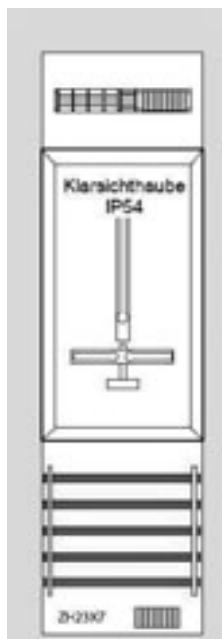

Bezeichnung	Erklärung	Best.Nr.	Preis

1 Komplettfeld zur Erweiterung

für Zähleranschlusssäulen
Versorgungsgebiet RWE
ZA42N3T1 bzw. ZA44N3T1

1 x Komplettfeld, univers Z,
900 mm, 1feld, 1ZP
1 x Klarsicht-Abdeckhaube, ZAS,
IP54, 450 mm

ZH23X7IP54

391,40

Separat bestellen:

1 x SLS Schalter und Sammel-
schienen-Feldverbinder
ZM15F pro Feld

ZH23X7IP54