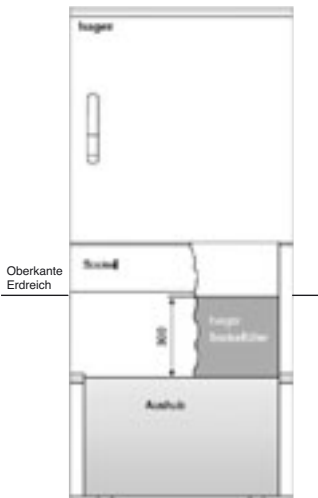

Folgende Mengen des Granulates werden empfohlen:

ZA21..., ZA41... und ZA51...	40 Liter
ZA22..., ZA42... und ZA52...	50 Liter
ZA24..., ZA44... und ZA54...	100 Liter

**Abmessungen**

	A	B	Tiefe:	empfohlene Eingrabetiefe
<b>ZA21N</b>	460 mm	1740 mm	330 mm	530 mm
<b>ZA22N</b>	590 mm	1740 mm	330 mm	530 mm
<b>ZA24N</b>	1115 mm	1740 mm	330 mm	530 mm
<b>ZA41N</b>	460 mm	2040 mm	330 mm	625 mm
<b>ZA42N</b>	590 mm	2040 mm	330 mm	625 mm
<b>ZA44N</b>	1115 mm	2040 mm	330 mm	625 mm
<b>ZA51N</b>	460 mm	2340 mm	330 mm	680 mm
<b>ZA52N</b>	590 mm	2340 mm	330 mm	680 mm
<b>ZA54N</b>	1115 mm	2340 mm	330 mm	680 mm