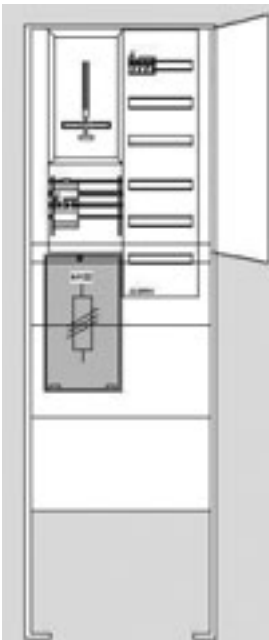

**ZH23X7IP54**

391,40

**Separat bestellen:**

1 x SLS Schalter und Sammel-  
schienen-Feldverbinder  
ZM15F pro Feld

ZH23X7IP54

Bezeichnung Erklärung Best.Nr. Preis

ZA22N3Q3

<p><b>2 Zählerplätze</b> ZAS komplett bestückt für Versorgungsgebiet EnBW HAK und SLS-Schalter eingebaut Sammelschienensystem 4pol. Abgangsklemmstein</p> <p><b>Maße:</b> H1740 x B590 x T330 mm</p> <p><b>Separat bestellen wenn benötigt:</b> 1 x Klarsicht-Abdeckhaube, ZAS, IP54, 750 mm (ZA97Z)</p>	<p>1 x Zählersäule ZA22N</p> <p>1 x Zählertragplatte, univers N, H750 x B250 mm</p> <p>1 x Leerbaustein, univers N, H150 x B250 mm</p> <p>1 x Baustein für SLS-Schalter, univers N, H300 x B250 mm</p> <p>1 x Baustein, univers N, H300 x B250 mm</p> <p>1 x Hausanschl. Kasten NH00 m. Standard-Deckel</p> <p>2 x Hauptl. Abzweigklemmen</p> <p>2 x SLS-Schalter 3P E-63A, für Sammelschiene</p>	<p><b>ZA22N3Q3</b></p>	<p>1.865,20</p>
--	---	------------------------	-----------------