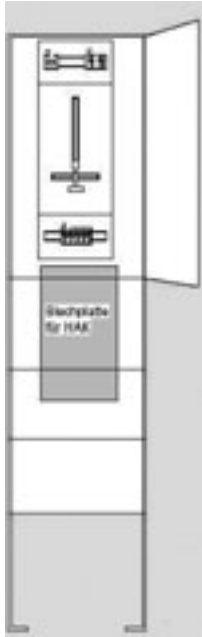

Bezeichnung Erklärung Best.Nr. Preis

ZA41N3M1

1 Zählerplatz

ZAS komplett bestückt für Versorgungsgebiet SH-HH-MV
Montageplatte für HAK eingebaut
Zugangsklemmstein 5pol im unteren Anschlussraum
Hauptschalter und N-PE Klemmstein oberen Anschlussraum

1 x Zählersäule ZA41N
1 x Komplettfeld univers Z für 1ZP SH-HH-MV
1 x Montageplatte für Hausanschl. Kasten

ZA41N3M1 954,70

Maße:

H2040 x B460 x T330 mm

Separat bestellen wenn benötigt:

1 x Klarsicht-Abdeckhaube, ZAS, IP54, 450 mm (ZA96Z)