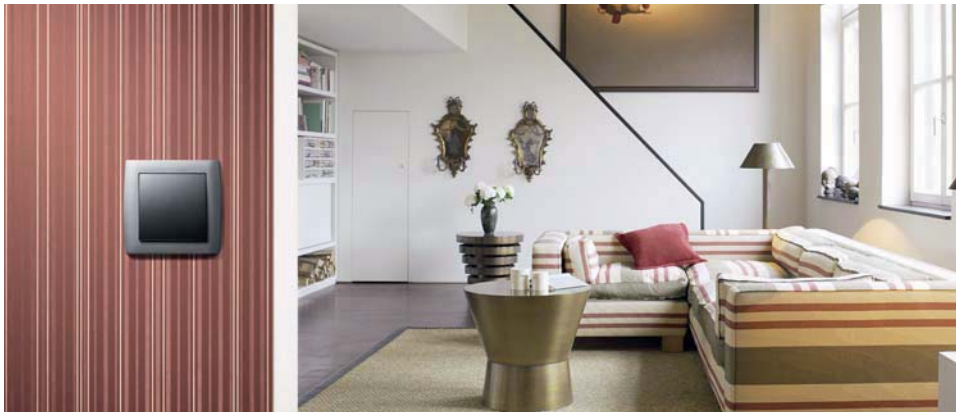

kallysto.stil

kallysto.stil stellt den Menschen in den Mittelpunkt. Seine weiche Linienführung schafft die gelungene Balance zwischen Funktion und Dekoration. Typisch für kallysto.stil ist der leicht gewölbte Rahmen mit den dezent gerundeten Außenkanten. kallysto.stil passt perfekt in ein gehoben-komfortables Wohnambiente und macht auch im Landhausstil eine gute Figur.