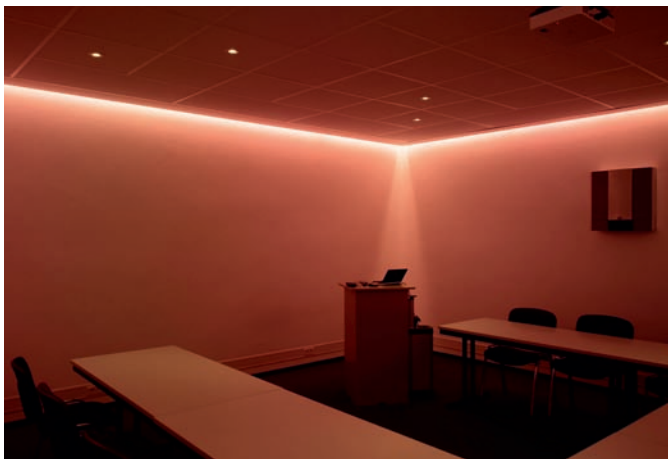

Světelné ladění ve školící místnosti se dá různě obměňovat. Až při podrobnějším pozorování se pozná, že do stěny integrovaný parapetní kanál tehalit.BKIS byl „nenápadně“ namontován do výšky 30 cm jako kanál podlahové lišty.

Zde se investor rozhodl pro program spínačů Hager kallysto® v designové řadě kallysto.art. Různé barevné ladění se dá však nastavit nejen prostřednictvím těchto vícenásobných tlačítkových senzorů – také dálková ovládání tebis a rádiová řízení Osram DALI integrovaná do BUS systému zajišťují maximální míru flexibility a komfortu. Kromě výkonnosti byl u řízení osvětlení kladen důraz také na ekonomický provoz. „Proto jsme na toaletách nainstalovali detektor přítomnosti osob tebis, který světlo při vstupu do místnosti rozsvítí a při jejím opuštění automaticky zase zhasne. To zvyšuje komfort a současně šetří energii“, vysvětluje obchodní zástupce firmy Hager, který se o projekt staral.

Prostorová řešení s firmou Hager

Investor kladl také vysoké nároky na elektrotechnickou infrastrukturu v Kompetenčním centru. Tak by se uložení vedení a připojovací technika měly nejen harmonicky včlenit do celkového konceptu vnitřní architektury, ale také poskytovat vysokou míru flexibility. Změny by mělo být možné kdykoli realizovat bez vynaložení velkých nákladů. Ve školící místnosti se stěnami z lehké konstrukce proto přicházela v úvahu pouze systém parapetních kanálů integrovaný do stěny tehalit.BKIS – umožňuje kdykoli bezproblémově přemístit nebo doplnit namontované přístroje. Kromě toho ho lze doporučit díky zarovnané montáži zároveň s povrchem stěny také jako opticky vzhledné řešení.