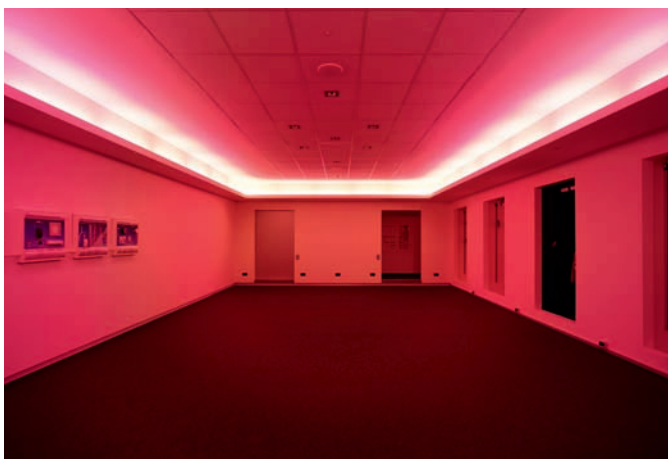

Osvětlení vytváří náladu a vzbuzuje emoce: zatímco velký přednáškový prostor v Kompetenčním centru Osram v Saarbrückenu působí v modré chladně, v červeném světle se jeví zřetelně teplejší. Zelenému světlu se připisuje uklidňující účinek.

Firma Hager se tak stala realizátorem elektrotechnického vybavení Kompetenčního centra s kancelářemi, školicími místnostmi a showroomy. Nejdůležitějším úkolem elektroinstalace v budově o ploše kolem 600 metrů čtverečních je samozřejmě řízení osvětlení – jmenem Osram zde zavazuje k technicky maximálním výkonům, které Hager svým sběrníkovým systémem tebis KNX nabízí. „Protože v našem Kompetenčním centru se vše točí kolem osvětlení, měla by technika nabídnout všechny aktuální možnosti jako programovatelné scény nebo světelné efekty, ale zároveň by její obsluha měla být jednoduchá“, uvádí vedoucí Kompetenčního centra.

To všechno splňují přístroje tebis KNX, které spolehlivě pracují v rozvaděčích Hager, kam jsou skrytě namontované do řady. Při řízení osvětlení je třeba zvlášť zdůraznit rozhraní DALI TX216 (mezisíťové rozhraní). S tímto

přístrojem lze digitálně nastavit elektronické předřadníky osvětlovací techniky a bez problémů propojit s instalací tebis KNX. „Tak se nám podařilo řízení světla v jednotlivých místnostech zahrnout do nadřazeného řízení budovy KNX, které pracuje jak ve vazbě na vedení, tak na bázi rádiové“, vysvětluje realizační elektromistr. Výkonnost rozhraní je obdivuhodná: umožňuje spínání a stmívání až 64 světel pomocí provozních přístrojů DALI; každé světlo DALI lze přiřadit maximálně 32 různým skupinám světel, které jsou řízeny přes instalaci KNX. Navíc může přístroj řídit 16 světelných scén a je schopen přes systém KNX vyčíst stavy účastníků DALI jako jas nebo chyby světlidel.

Zatímco vestavěné přístroje decentně pracují v pozadí, nemá sensorika KNX důvod se skrývat.