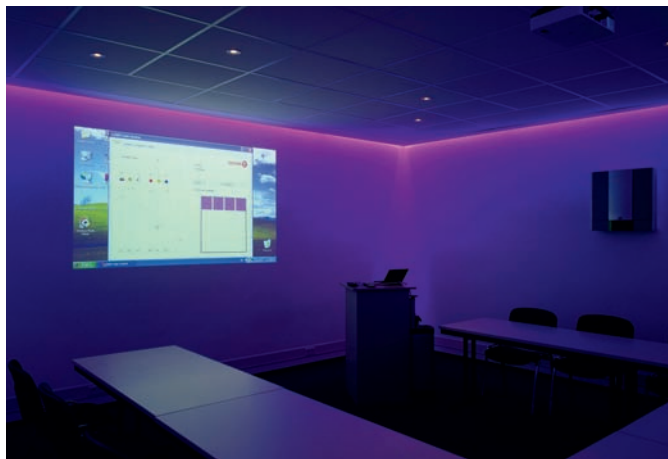

přístrojem lze digitálně nastavit elektronické předřadníky osvětlovací techniky a bez problémů propojit s instalací tebis KNX. „Tak se nám podařilo řízení světla v jednotlivých místnostech zahrnout do nadřazeného řízení budovy KNX, které pracuje jak ve vazbě na vedení, tak na bázi rádiové“, vysvětluje realizační elektromistr. Výkonnost rozhraní je obdivuhodná: umožňuje spínání a stmívání až 64 světel pomocí provozních přístrojů DALI; každé světlo DALI lze přiřadit maximálně 32 různým skupinám světel, které jsou řízeny přes instalaci KNX. Navíc může přístroj řídit 16 světelných scén a je schopen přes systém KNX vyčíst stavy účastníků DALI jako jas nebo chyby světlidel.

Zatímco vestavěné přístroje decentně pracují v pozadí, nemá sensorika KNX důvod se skrývat.

V závislosti na materiálu a barvách vytváří světlo různou atmosféru v místnosti.

Multifunkční spínač z programu spínačů kallysto® od firmy Hager si poradí se všemi světelnými scénami.