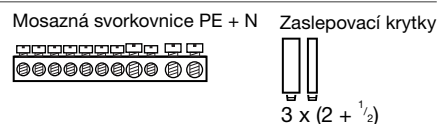

VS412PD

golf VS 4 řadý 48 mod.

- Vnější rozměry: 647 x 282 x 99 mm

Popis	Typ dveří	25 mm²	16 mm²	10 mm²	Obj. č.
4 x 12 mod.	Plné	-	9	11	VS412PD
4 x 12 mod.	Transparentní	-	9	11	VS412TD