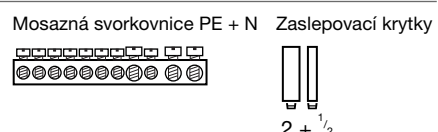

golf VS 1 řadý 8 mod.

- Vnější rozměry: 184 x 210 x 99 mm

Popis	Typ dveří	25 mm²	16 mm²	10 mm²	Obj. č.
1 x 8 mod.	Plné	-	3	3	VS108PD
1 x 8 mod.	Transparentní	-	3	3	VS108TD