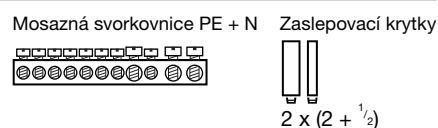

golf VS 2 řadý 24 mod.

- Vnější rozměry: 377 x 282 x 99 mm

Popis	Typ dveří	25 mm²	16 mm²	10 mm²	Obj. č.
2 x 12 mod.	Plné	-	7	9	VS212PD
2 x 12 mod.	Transparentní	-	7	9	VS212TD

VS312TD

golf VS 3 řadý 36 mod.

- Vnější rozměry: 500 x 282 x 99 mm

Popis	Typ dveří	25 mm²	16 mm²	10 mm²	Obj. č.
3 x 12 mod.	Plné	-	8	10	VS312PD
3 x 12 mod.	Transparentní	-	8	10	VS312TD