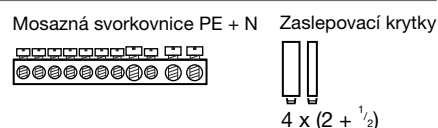

Rozvodnice pro nástěnnou montáž, 1 až 4 řady, 4 až 72 modulů, plná nebo průhledná dvířka, pro přístroje hloubky 70 mm. Dveře umožňují pravou nebo levou montáž. Změna směru otevírání bez nutnosti demontovat kryt. Dveře se otvírají o 180°. Vstup do rozvodnice může být jednotlivými kabely, nebo lištou.

Rozvodnice obsahují:

- Mosaznou svorkovnici PE + N
- Záslepovací krytky
- Přímé uchycení DIN lišt na zadní stěnu skříně nechávající dostatečný prostor pro kabeláž.
- Nový patentovaný popisový systém (VZ787N)

- Balení v kartónu
- Úchytné body pro fixaci vodičů jsou součástí skříně, integrované kabelové příchytky (VZ699N) jsou volitelným příslušenstvím.

Technické údaje viz. příloha.

golf VS 1 řadý 4 mod.

- Vnější rozměry: 184 x 138 x 99 mm

Popis	Typ dveří	25 mm²	16 mm²	10 mm²	Obj. č.
1 x 4 mod.	Plné	-	2	2	VS104PD
1 x 4 mod.	Transparentní	-	2	2	VS104TD

golf VS 1 řadý 8 mod.

- Vnější rozměry: 184 x 210 x 99 mm

Popis	Typ dveří	25 mm²	16 mm²	10 mm²	Obj. č.
1 x 8 mod.	Plné	-	3	3	VS108PD
1 x 8 mod.	Transparentní	-	3	3	VS108TD

golf VS 1 řadý 12 mod.

- Vnější rozměry: 252 x 282 x 99 mm

Popis	Typ dveří	25 mm²	16 mm²	10 mm²	Obj. č.
1 x 12 mod.	Plné	-	3	4	VS112PD
1 x 12 mod.	Transparentní	-	3	4	VS112TD

golf VS 2 řadý 24 mod.

- Vnější rozměry: 377 x 282 x 99 mm

Popis	Typ dveří	25 mm²	16 mm²	10 mm²	Obj. č.
2 x 12 mod.	Plné	-	7	9	VS212PD
2 x 12 mod.	Transparentní	-	7	9	VS212TD

golf VS 3 řadý 36 mod.

- Vnější rozměry: 500 x 282 x 99 mm

Popis	Typ dveří	25 mm²	16 mm²	10 mm²	Obj. č.
3 x 12 mod.	Plné	-	8	10	VS312PD
3 x 12 mod.	Transparentní	-	8	10	VS312TD

golf VS 4 řadý 48 mod.

- Vnější rozměry: 647 x 282 x 99 mm

Popis	Typ dveří	25 mm²	16 mm²	10 mm²	Obj. č.
4 x 12 mod.	Plné	-	9	11	VS412PD
4 x 12 mod.	Transparentní	-	9	11	VS412TD