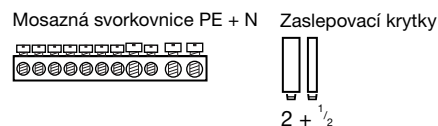

golf VS 1 řadý 4 mod.

- Vnější rozměry: 184 x 138 x 99 mm

Popis	Typ dveří	25 mm²	16 mm²	10 mm²	Obj. č.
1 x 4 mod.	Plné	-	2	2	VS104PD
1 x 4 mod.	Transparentní	-	2	2	VS104TD