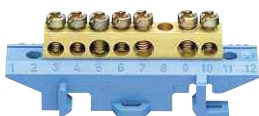

Přídavné svorkovnice

KM07N

Připojitelnost vodičů	Svorky s předmontovaným soklem			Svorky bez soklu
	N	PE	L	
Popis	Obj. č.	Obj. č.	Obj. č.	Obj. č.
2 x 16 mm² + 2 x 10 mm²	--	--	KM04L	K140
3 x 16 mm² + 4 x 10 mm²	KM07N	KM07E	KM07L	K142
5 x 16 mm² + 6 x 10 mm²	KM11N	KM11E	KM11L	K144
6 x 16 mm² + 7 x 10 mm²	KM13N	KM13E	--	K148
1 x 25 mm² + 8 x 16 mm² + 8 x 10 mm²	KM17N	KM17E	--	K152
1 x 25 mm² + 11 x 16 mm² + 13 x 10 mm²	KM25N	KM25E	--	K158