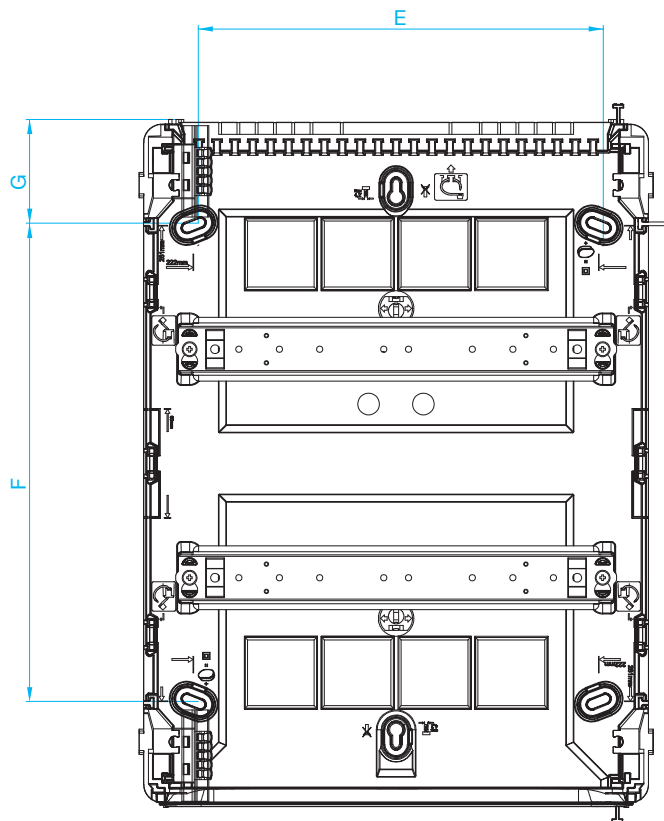

Hloubka otvoru musí být min. 72 mm.

**Kabelové vstupy**

**- horní/spodní strana**

Jedna strana vybavena odnímatelnou kabelovou přírubou, mimo VS104 a VS108. Druhá strana - pevná, vybavena předlisy s průměry 20 mm, 25 mm, 32 mm, 40 mm. Rozvodnice je možno otočit o 180° (výsuvná příruba může být v poloze horní nebo dolní).