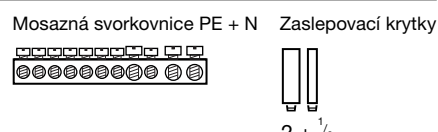

golf VS 1 řadý 12 mod.

- Vnější rozměry: 252 x 282 x 99 mm

Popis	Typ dveří	25 mm²	16 mm²	10 mm²	Obj. č.
1 x 12 mod.	Plné	-	3	4	VS112PD
1 x 12 mod.	Transparentní	-	3	4	VS112TD

VS212PD