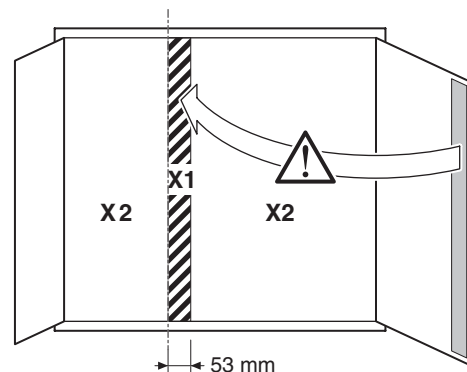

Vnitřní obložení skříně: plastové

Nosné lišty: ocelové profily z pozinkovaného plechu

Distanční podpěry krytů: plastové

Lišty pro upevnění přístrojů: ocelový plech, pozinkovaný

Kryty a přepážky: plastové

Rozvaděče univers FW zapuštěné, hloubka 110 mm