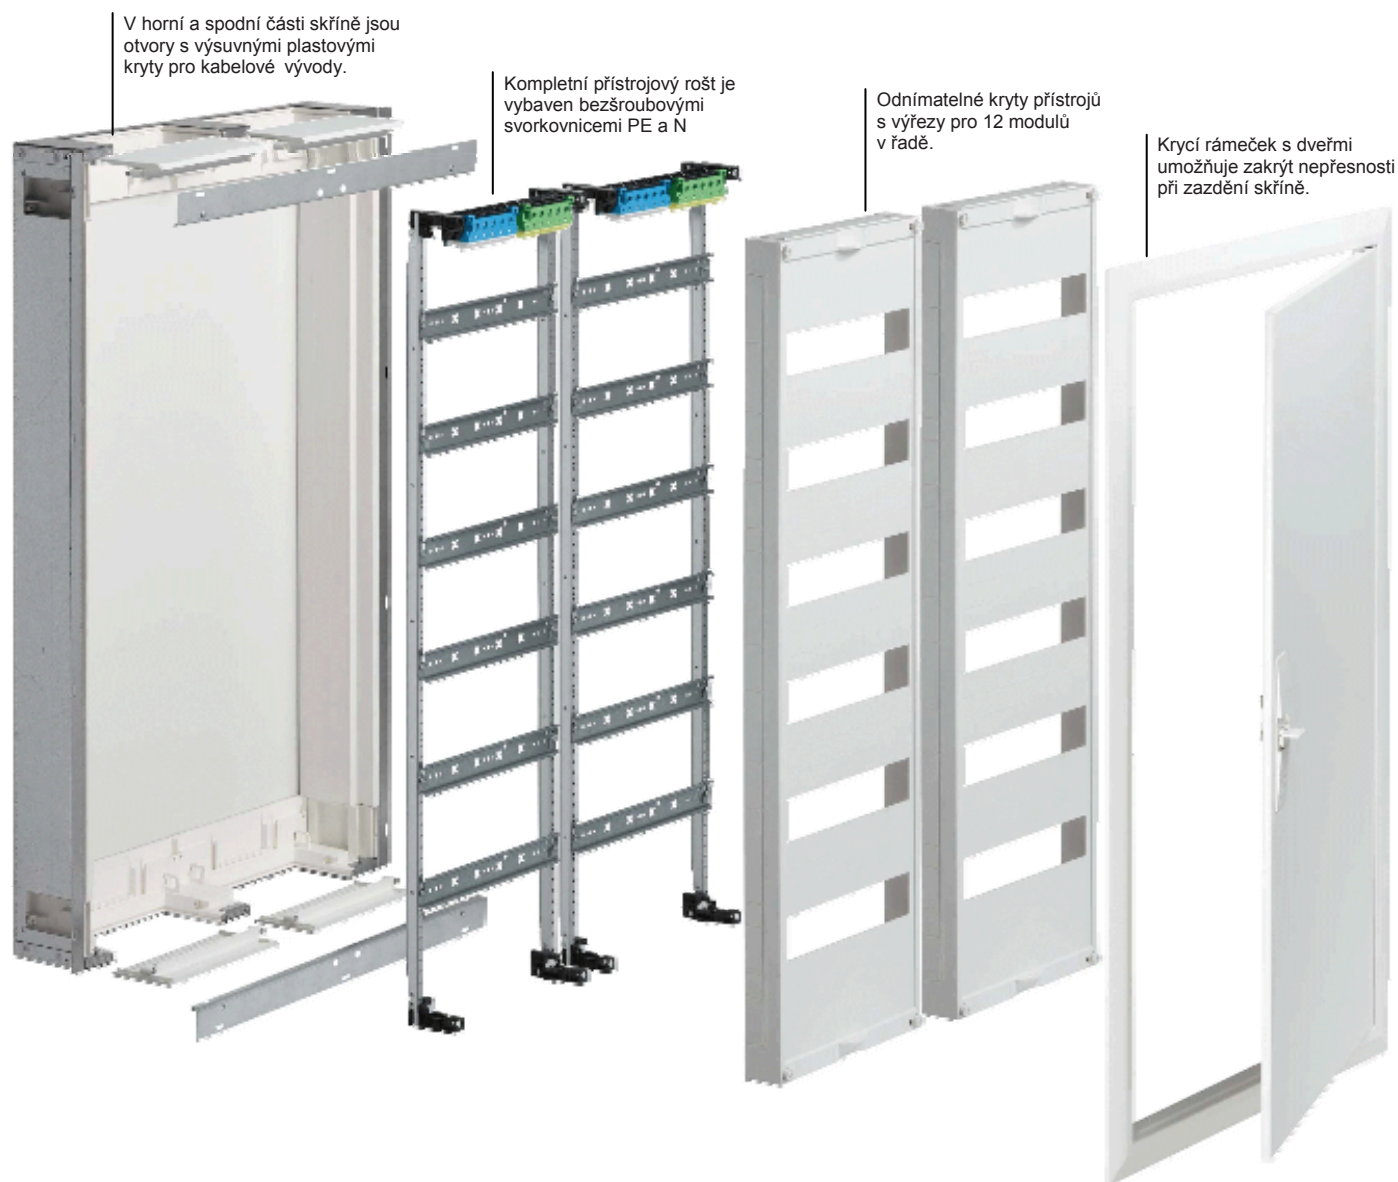

Rozvaděče univers FW pro zapuštěnou montáž s hloubkou 110 mm

Oceloplechové rozvodnice pro zapuštěnou montáž s vestavnou hloubkou 110 mm jsou určeny pro bytovou výstavbu, veřejné budovy a podnikatelské provozovny. Skříň lze jednoduchým způsobem zazdítk, nebo je pomocí dodávané montážní sady upevnit do sádkartonových příček. Dodávány jsou kompletní skříň s lištami pro upevnění přístrojů, přístrojovými kryty a svorkovnicemi PE a N. Součástí rozvodnice je též oceloplechový krycí rámeček s dvířky, jehož pomocí lze zakrýt též případné nepřesnosti při osazení skříň do stěny. Barva rozvodnice je bílá RAL 9010 a dveře rozvodnice lze vybavit vložkovým zámkem Nabídková paleta zahrnuje řadu rozměrů s různými počty polí a kapacitou 36 až 288 modulů.

Vlastnosti:

- Kompletní rozvaděčové skříň s třídou izolace II a vestavnou hloubkou 110 mm pro zapuštěnou montáž.
- Možnost montáže do dutých sádkartonových příček
- Vybaveny nosnou konstrukcí s lištami dle DIN pro montáž přístrojů a přístrojovými kryty
- Vybaveny svorkovnicemi pro připojení vodičů PE a N
- Jednoduché zavedení kabelů umožněno výsuvnými kryty pro kabelové vývody v horní i spodní části skříň
- Optimální design rozvaděče zajišťuje krycí rámeček s dvířky bílé barvy RAL 9010
- Možnost vybavit dvířka rozvodnice vložkovým zámkem

Technické údaje:

Montáž:	Zapuštěná, nebo upevnění do sádkartonu
Krytí:	IP 30
Třída izolace:	II, dvojitá izolace
Materiál:	Ocelový plech
Barva:	Bílá, RAL 9010
Počet modulů:	36 až 288
Provedení:	3 až 4 řady a 1 až 4 pole
Hloubka:	110 mm
Šířka:	300 až 1 050 mm
Výška:	500 až 1 100 mm

Profi-Tipy

V horní a spodní části skříně jsou otvory s výsuvnými plastovými kryty pro kabelové vývody. V těchto krytech jsou předlisovány otvory, které se dají snadno vylomit a přizpůsobit tak jejich velikost počtu zavedených kabelů.