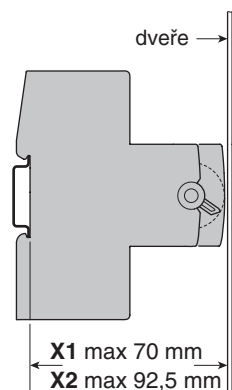

Vnitřní obložení skříně: plastové

Nosné lišty: ocelové profily z pozinkovaného plechu

Distanční podpěry krytů: plastové

Lišty pro upevnění přístrojů: ocelový plech, pozinkovaný

Kryty a přepážky: plastové

Rozvaděče univers FW zapuštěné, hloubka 110 mm