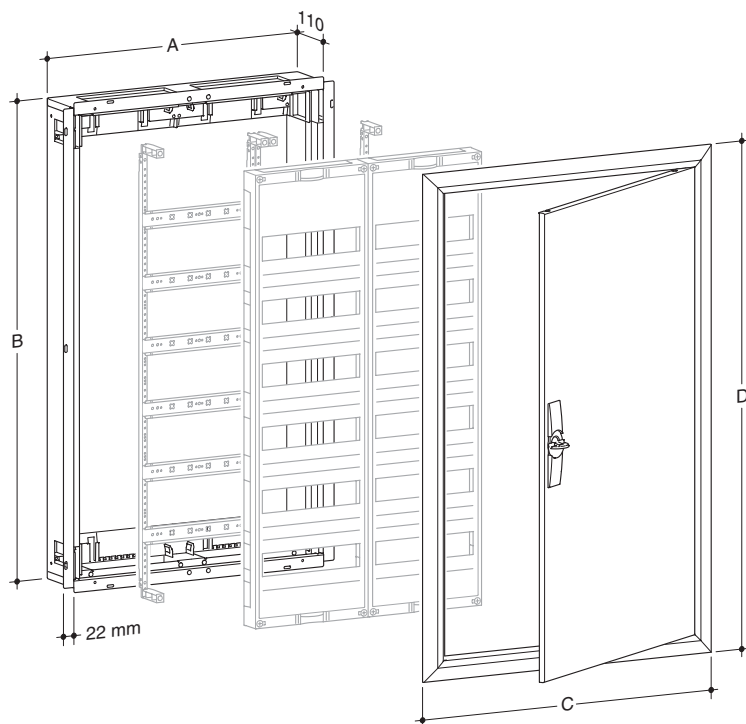

Technické údaje:

Montáž:	Zapuštěná, nebo upevnění do sádkartonu
Krytí:	IP 30
Třída izolace:	II, dvojitá izolace
Materiál:	Ocelový plech
Barva:	Bílá, RAL 9010
Počet modulů:	36 až 288
Provedení:	3 až 4 řady a 1 až 4 pole
Hloubka:	110 mm
Šířka:	300 až 1 050 mm
Výška:	500 až 1 100 mm

Součástí dodávky skříně jsou ocelové držáky pro upevnění skříně do zdiva.

Krycí rámeček s dvířky je ke skříně přibalen v samostatném obalu, čímž je omezeno jeho případné poškození a zároveň garantováno jeho rychlé a spolehlivé upevnění.

Barva: RAL 9010 (bílá)

Kabelové průchodky

V každém poli horní i spodní části zásuvný plastový díl umožňující zavedení kabelů zepředu

Materiály

Skříň a dveře z ocelového plechu, ošetřeny práškovým vypalovaným lakem

Vnitřní obložení skříně: plastové

Nosné lišty: ocelové profily z pozinkovaného plechu

Distanční podpěry krytů: plastové

Lišty pro upevnění přístrojů: ocelový plech, pozinkovaný

Kryty a přepážky: plastové

Rozvaděče univers FW zapuštěné, hloubka 110 mm