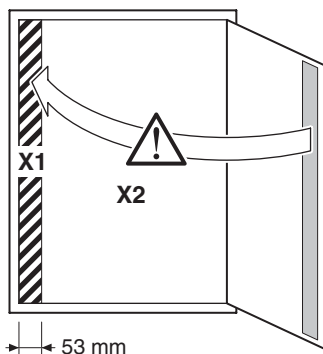

Vnitřní obložení skříně: plastové

Nosné lišty: ocelové profily z pozinkovaného plechu

Distanční podpěry krytů: plastové

Lišty pro upevnění přístrojů: ocelový plech, pozinkovaný

Kryty a přepážky: plastové

Rozvaděče univers FW zapuštěné, hloubka 110 mm