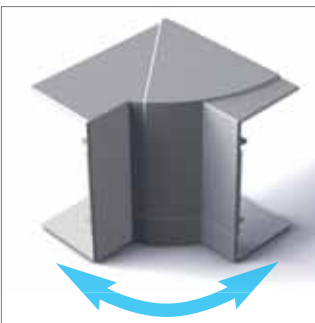

Vnitřní roh
Nastavitelný úhel $\pm 5^\circ$
k vyrovnání stavebních nepřesností.