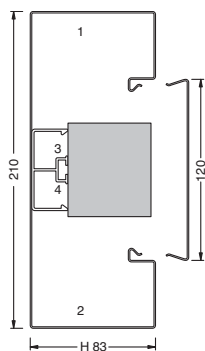

tehalit.BRS - Parapetní elektroinstalační kanál hloubky 85 mm, 100 mm s víkem šíře 120 mm a tvarové díly

- montáž přístrojů na C lištu
- automaticky vytvořené pospojení, jednotlivé díly jsou k tomu připraveny z výroby
- víko 120 mm lícuje po uzavření s kanálem
- děrování ve dně kanálu s odstupem 50 mm pro montáž na konzoly a 250 mm pro montáž na zed'

Dodávané délky
2000 mm

Forma dodávky
kanál spodní díl, víko odděleně

Dodávané barvy
RAL 9010, bílá
RAL 9001, krémová
RAL 7035, sv. šedá
VERZ, pozinkovaná.

Materiál
oceloplech, pozinkovaný.

Poznámka
- montáž přístrojů na C-lištu viz. aktuální katalog Hager 2009 – 2010 strana T.369
- Víko je z PVC nebo PC/ABS bezhalogenové na požádání

Kanál
Oceloplechový

Víko
Oceloplechový

BRS85210B

BRS852101B9010
bílá
balení 4 m

BRS12029010
bílá
balení 16 m

BRS852101BVERZ
pozink
balení 4 m

BRS1202VERZ
pozink
balení 16 m

BRS100210B

BRS1002101B9010
bílá
balení 4 m

BRS12029010
bílá
balení 16 m

BRS1002101BVERZ
pozink
balení 4 m

BRS1202VERZ
pozink
balení 16 m