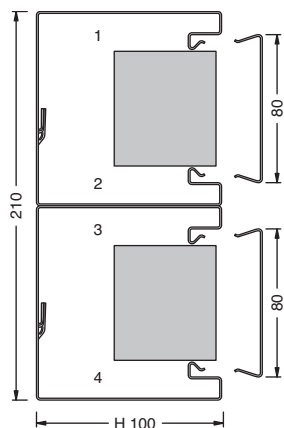

BRS100210D

BRS1002101D9010   **BRS08029010**
bílá   bílá
balení 4 m   balení 32 m

BRS1002101DVERZ   **BRS0802VERZ**
pozink   pozink
balení 4 m   balení 32 m