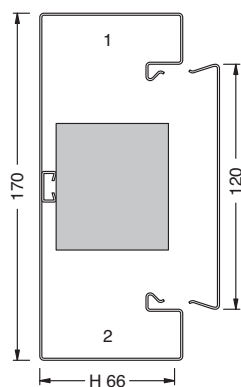

BRS65170B

BRS651701B7035
sv. šedá
balení 8 m

BRS12027035
sv. šedá
balení 16 m

BRS651701B9001
krémová
balení 8 m

BRS12029001
krémová
balení 16 m

BRS651701B9010
bílá
balení 8 m

BRS12029010
bílá
balení 16 m

BRS651701BVERZ
pozink
balení 8 m

BRS1202VERZ
pozink
balení 16 m