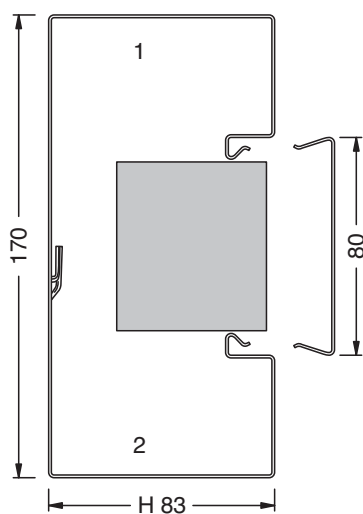

BRS85170

BRS8517019010
bílá
balení 4 m

BRS08029010
bílá
balení 32 m

BRS851701VERZ
pozink
balení 4 m

BRS0802VERZ
pozink
balení 32 m

Poznámka

- přímá montáž přístrojů dle popisu v katalogu systémy pro ukládání vedení od stránky 7.28
- víka z PVC na poptávku