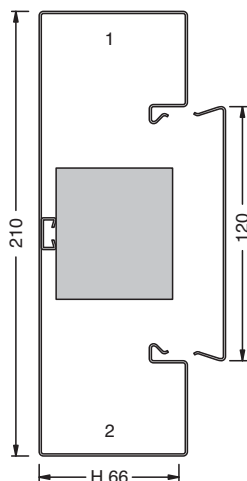

BRS65210B

BRS652101B7035
sv. šedá
balení 6 m

BRS12027035
sv. šedá
balení 16 m

BRS652101B9001
krémová
balení 6 m

BRS12029001
krémová
balení 16 m

BRS652101B9010
bílá
balení 6 m

BRS12029010
bílá
balení 16 m

BRS652101BVERZ
pozink
balení 6 m

BRS1202VERZ
pozink
balení 16 m