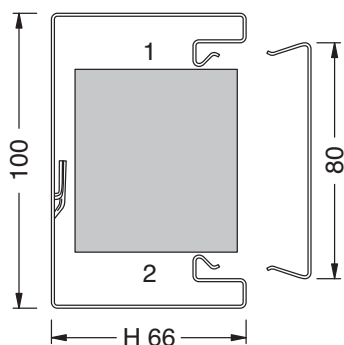

BRS65100

BRS6510017035
sv. šedá
balení 8 m

BRS08027035
sv. šedá
balení 32 m

BRS6510019001
krémová
balení 8 m

BRS08029001
krémová
balení 32 m

BRS6510019010
bílá
balení 8 m

BRS08029010
bílá
balení 32 m

BRS651001VERZ
pozink
balení 8 m

BRS0802VERZ
pozink
balení 32 m