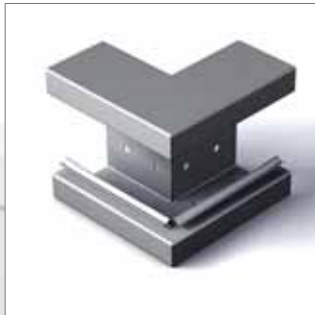

Vzhledná montáž. Iste spoje: pomocí nastavitelných tvarových dílů

Ten kdo chce použít pro vedení kanálu ve velké kanceláři parapetní kanál, musí myslet na montážinstalace v rozích místností. U nového systému oceloplechových parapetních kanálů tehali.BRS Vám s tím pomůže bohatý systém tvarových dílů: ať už se jedná o pohledově dokonalé provedení s oceloplechovými tvarovými díly nebo flexibilní díly s nastavitelným úhlem sevření z bezhalogenové umělé hmoty pro překrytí spojů kanálu. Jedná se o perfektní překrytí nejen v rozích odbočkách, ale i odsazení např. u topného radiátoru. Přesně řečeno: s novou nastavitelnou konzolou.

Tvarové oceloplechové díly*:

Nastavitelná konzola

Zjednodušení montáže:

Novou nastavitelnou konzolu si můžete objednat dle odstupu kanálu od stěny ve čtyřech rozměrech. Konzolu zkompletujete dle rozměrů kanálu jedním z adaptérů. Adaptér se pouze nasune na konzolu. Svislé nerovnosti stěny až do ($\pm 3^\circ$) lze pomocí konzoly vyrovnat.

Adaptér

Zakrývací tvarové díly z bezhalogenové umělé hmoty (PC/ABS)**:

Vnitřní roh
Nastavitelný úhel $\pm 5^\circ$
k vyrovnání stavebních nepřesností.

Vnější roh
Nastavitelný úhel $\pm 5^\circ$.

Plochý roh
K čistému přechodu do směru dolů nebo nahoru.

Vnější roh

Zákryt řezu

Rámeček pro průchod zdí

* Tvarové oceloplechové díly jsou vyráběny pro všechny velikosti kanálů.

** Jsou vyráběny krycí tvarové díly z bezhalogenové umělé hmoty pro kanály hluboké 70 mm a 80 mm širokým víkem. Další tvarové díly najdete v příloze.