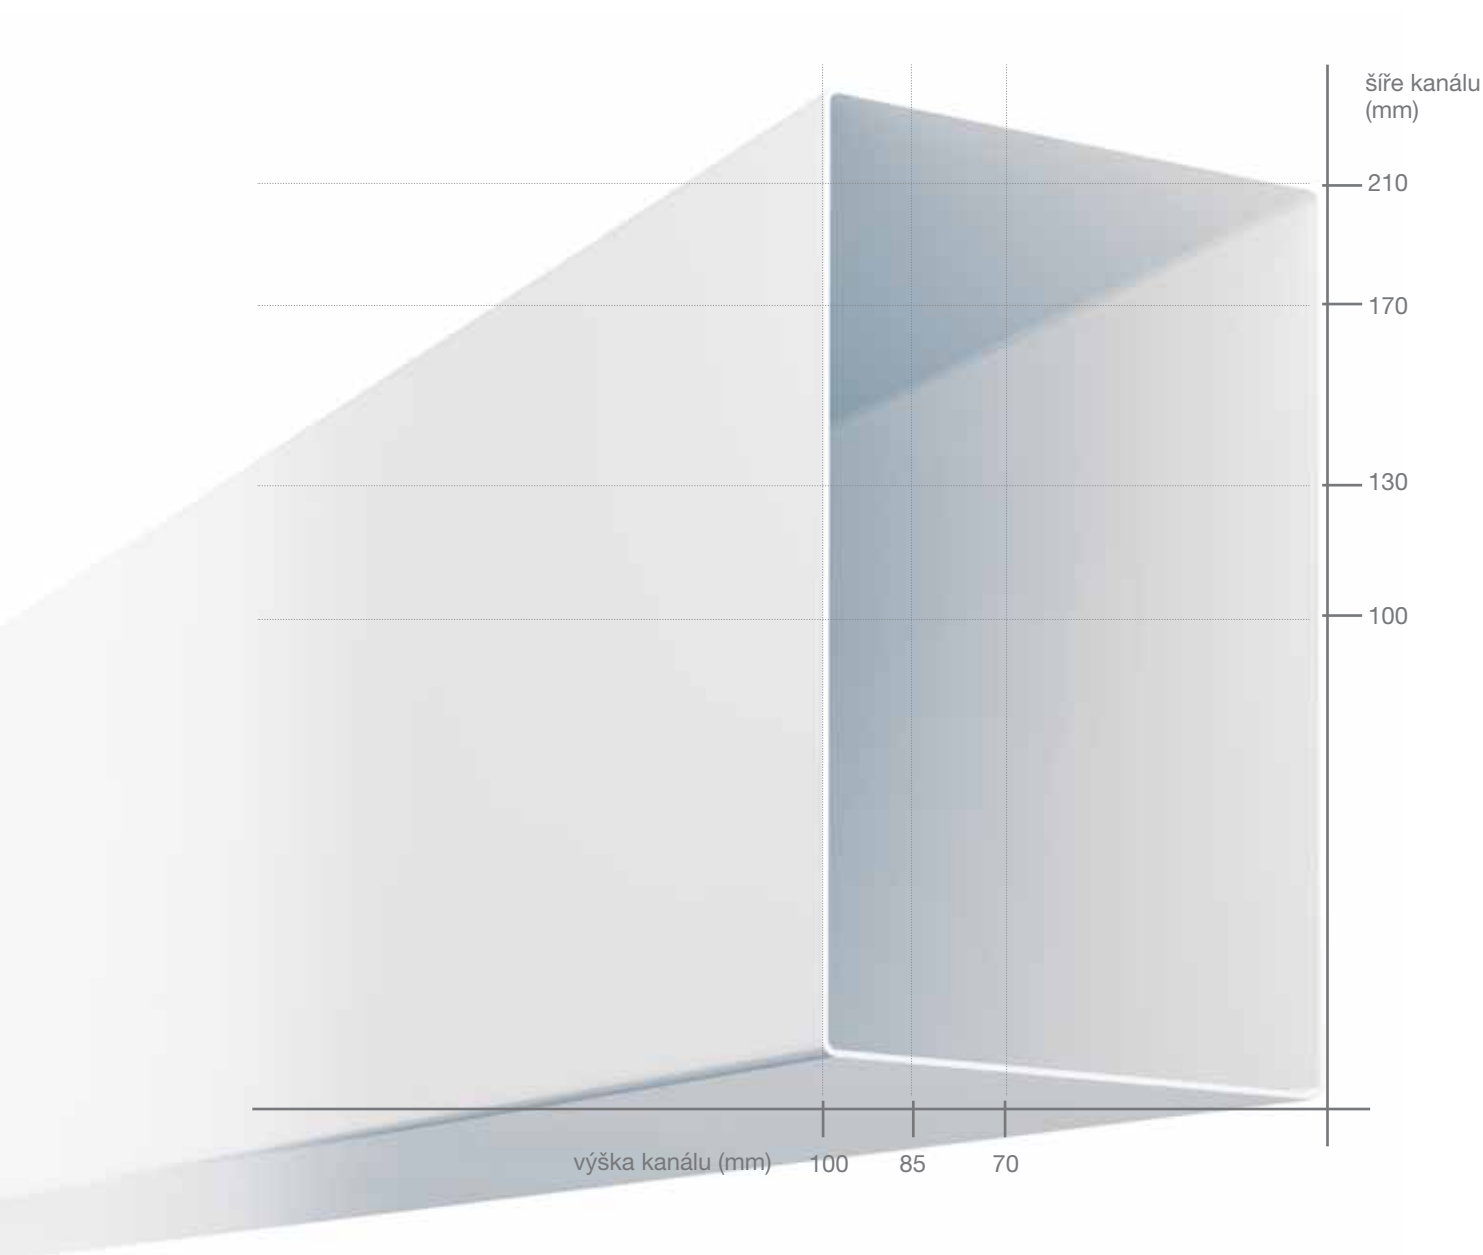

Nové rozměry pro kompletaci přístrojů

Nový systém oceloplechových parapetních kanálů tehalit.BRS Vám nabízí 15 různých rozměrů parapetních kanálů. Můžete vybírat z hloubek (70, 85 a 100 mm), čtyř šířek (mezi 100 až 210 mm). Také nabízíme dvě šíře víka (80 a 120 mm).

Myslíme na vše: s novým systémem tehalit.BRS nabízíme poprvé standardně také výšku kanálu 100 mm. To je velké plus pro zákazníky!