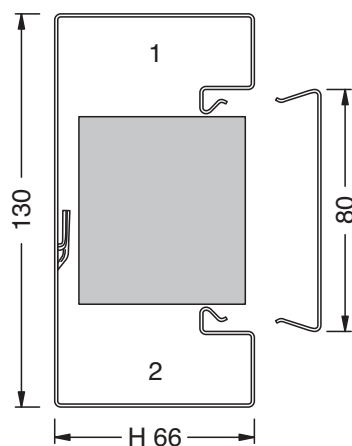

BRS65130

BRS6513017035
sv. šedá
balení 8 m

BRS08027035
sv. šedá
balení 32 m

BRS6513019001
krémová
balení 8 m

BRS08029001
krémová
balení 32 m

BRS6513019010
bílá
balení 8 m

BRS08029010
bílá
balení 32 m

BRS651301VERZ
pozink
balení 8 m

BRS0802VERZ
pozink
balení 32 m