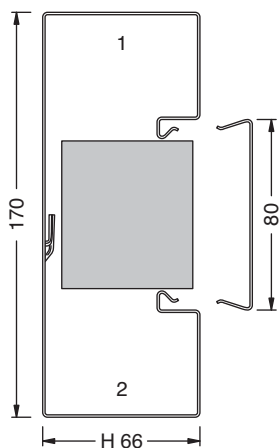

BRS65170

BRS6517017035
sv. šedá
balení 8 m

BRS08027035
sv. šedá
balení 32 m

BRS6517019001
krémová
balení 8 m

BRS08029001
krémová
balení 32 m

BRS6517019010
bílá
balení 8 m

BRS08029010
bílá
balení 32 m

BRS651701VERZ
pozink
balení 8 m

BRS0802VERZ
pozink
balení 32 m