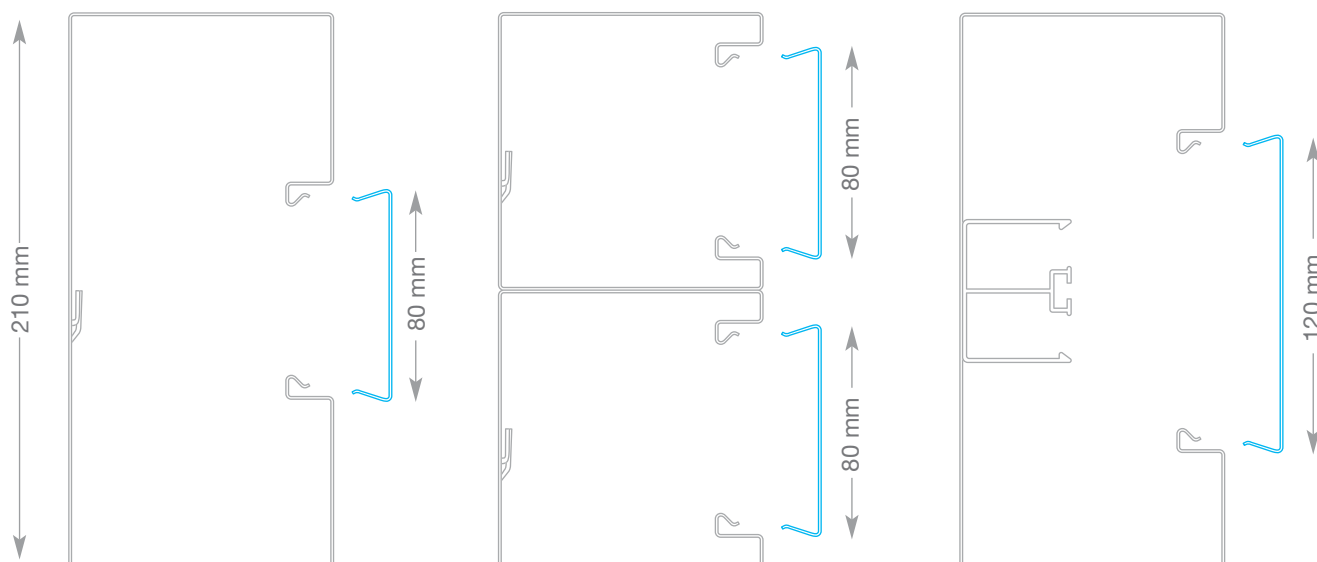

Nový rozměr pro kompletaci přístrojů:

Nový systém tehalit.BRS Vám nabízí jedenáct rozměrů parapetních kanálů se šíří víka 80 mm pro montáž krabic upevněných za zámký víka (mezi nimi i dvě dvoukomorové varianty se samostatnými víky). Dále kanály s víkem širě 120 mm pro přístroje upevněné pomocí C lišty ve dně kanálu.

Dodávané barvy:

Někdo upředností uje bílou barvu. Někam se hodí spíše nevýrazná barva. Jsou i zákazníci, kteří vyžadují pestré barvy. Proto u systému tehalit.BRS nenabízíme jen čtyři základní barvy laku, ale je možnost si vybrat jakoukoliv barvu ze vzorníku RAL. Jestliže se zákazník rozhodne, může mít i modrou jako nebe!