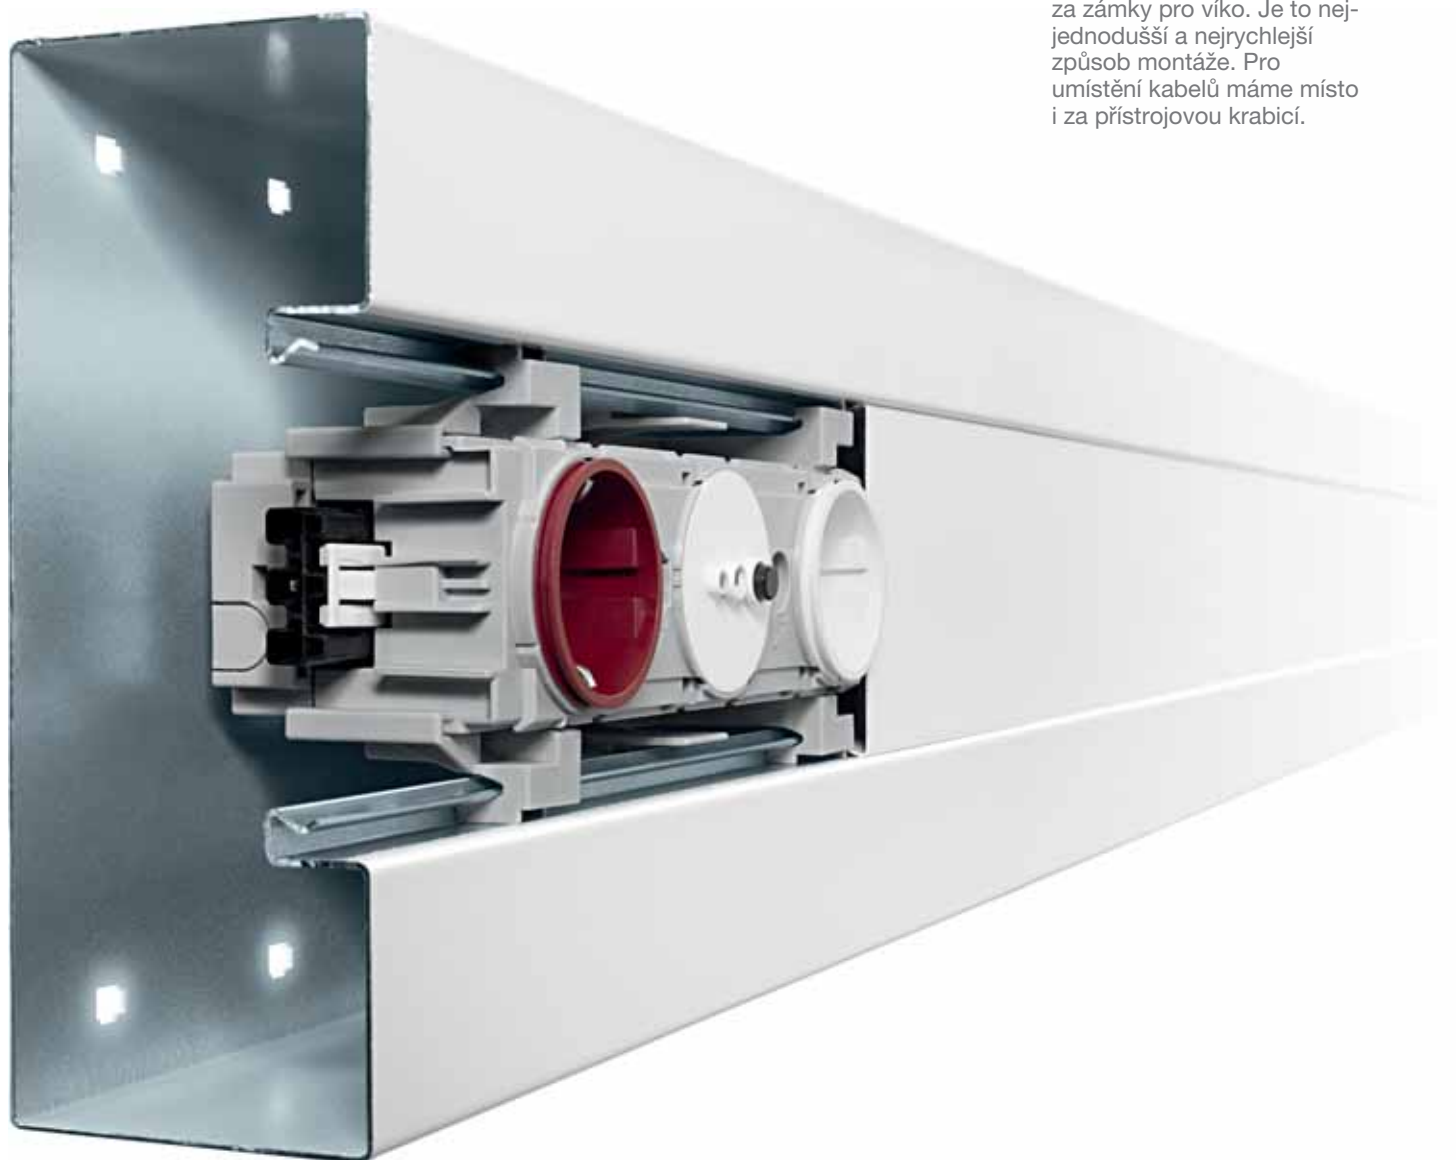

Rychlejší montáž a zaručené pospojení

Při běžné instalaci oceloplechových kanálů musíte montovat řadu rozličných dílů k jejich elektrickému pospojení. U nového tehalit.BRS systému se na jeho automatické pospojení můžete spolehnout. Tak si uspoříte spoustu různých pospojovacích lanek a montáž je o třetinu rychleji hotova.

Abychom Vám uspořili práci, připravujeme naše výrobky tak, aby se Vám s nimi lépe pracovalo, tím uspoříme Váš čas na stavbě.

Výrobky ve vynikající kvalitě jen od firmy Hager!

Všechno jde rychle!

Úplně stejné automatické pospojení jako je mezi kanálem a víkem je připraveno pro montáž jednotlivých kanálů k sobě. O spojení se postará speciální spojka kanálů, která neslouží jen k usnadnění práce montéra, ale i jako pospojovací díl mezi kanály. Spojka se jednoduše naklapne mezi kanály připravené pro spojení. Aby spojka nesklouzla je vybavena napruženým dorazem. Automatické pospojení je i na přepážce, která zapadne do předlisovaných držáků přepážky ve dně kanálu. Prostě jednou klapnout a hotovo!

Který typ montáže Vám lépe vyhoví? přímá montáž za zámkový víko...

Je Vám to jedno! U kanálu tehali.BRS se nemusíte rozhodovat. Máte k výběru oba způsoby montáže. K dispozici Vám nabízíme široký sortiment kompletačních přístrojů: zásuvky a dvojjádrové zásuvky, zásuvky s přepětovou ochranou, zásuvky s dětskou pojistkou nebo zásuvky datové, telefonní a televizní se SAT vývodem. K přístrojům si vyberete krytky dle Vašich potřeb. Pro systémové zásuvky máme krytky s popisovacími štítky v několika základních barevných provedeních pro rozlišení okruhů. Pro řešení s běžnými zásuvkami a kanál v bílé barvě, nabízíme řešení s přístroji řady Fiorena. Přístroje mají stejnou bílou barvu jako kanál, RAL 9010.

Přímá montáž :

Všechny kanály s výškou 80 mm jsou vyráběny pro upevnění i přístrojové krabice za zámkový víko. Je to nejjednodušší a nejrychlejší způsob montáže. Pro umístění kabelů máme místo i za přístrojovou krabicí.