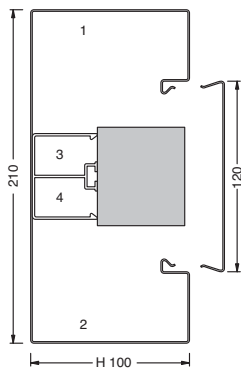

BRS100210B