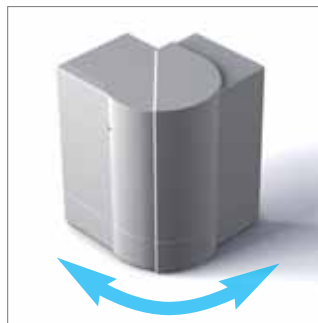

Vnější roh
Nastavitelný úhel $\pm 5^\circ$.