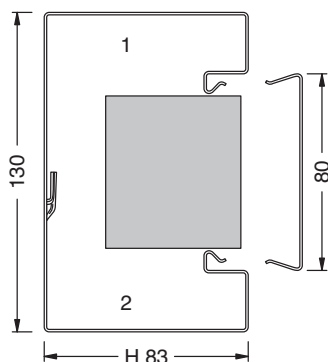

BRS85130

BRS8513019010
bílá
balení 8 m

BRS08029010
bílá
balení 32 m

BRS851301VERZ
pozink
balení 8 m

BRS0802VERZ
pozink
balení 32 m