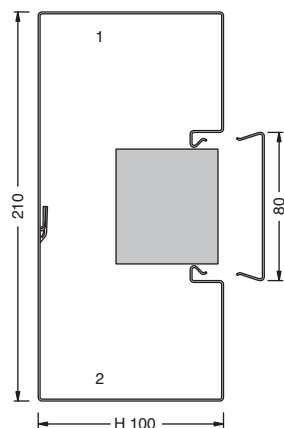

BRS100210

BRS10021019010
bílá
balení 4 m

BRS08029010
bílá
balení 32 m

BRS1002101VERZ
pozink
balení 4 m

BRS0802VERZ
pozink
balení 32 m