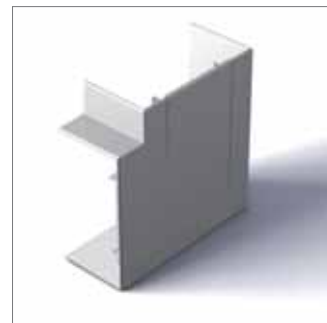

Tvarové oceloplechové díly*:

Nastavitelná konzola

Zjednodušení montáže:

Novou nastavitelnou konzolu si můžete objednat dle odstupu kanálu od stěny ve čtyřech rozměrech. Konzolu zkompletujete dle rozměrů kanálu jedním z adaptérů. Adaptér se pouze nasune na konzolu. Svislé nerovnosti stěny až do ($\pm 3^\circ$) lze pomocí konzoly vyrovnat.

Adaptér

Zakrývací tvarové díly z bezhalogenové umělé hmoty (PC/ABS)**:

Vnitřní roh
Nastavitelný úhel $\pm 5^\circ$
k vyrovnání stavebních nepřesností.

Vnější roh
Nastavitelný úhel $\pm 5^\circ$.

Plochý roh
K čistému přechodu do směru dolů nebo nahoru.

Vnější roh

Zákryt řezu

Rámeček pro průchod zdí

* Tvarové oceloplechové díly jsou vyráběny pro všechny velikosti kanálů.

** Jsou vyráběny krycí tvarové díly z bezhalogenové umělé hmoty pro kanály hluboké 70 mm a 80 mm širokým víkem. Další tvarové díly najdete v příloze.