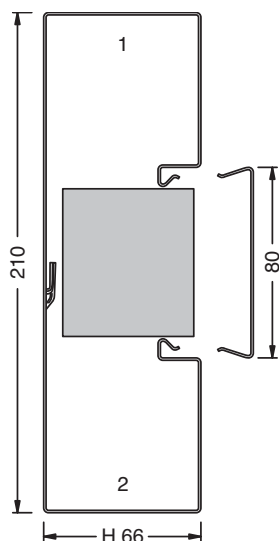

BRS6521017035
sv. šedá
balení 6 m

BRS08027035
sv. šedá
balení 32 m

BRS6521019001
krémová
balení 6 m

BRS08029001
krémová
balení 32 m

BRS6521019010
bílá
balení 6 m

BRS08029010
bílá
balení 32 m

BRS652101VERZ
pozínek
balení 6 m

BRS0802VERZ
pozínek
balení 32 m