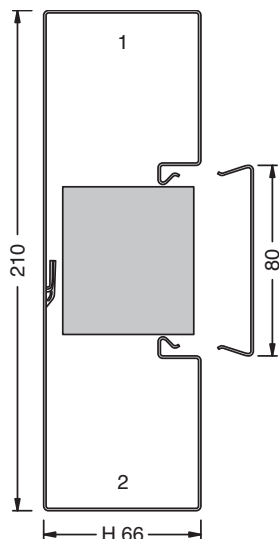

BRS65210

BRS6521017035
sv. šedá
balení 6 m

BRS08027035
sv. šedá
balení 32 m

BRS6521019001
krémová
balení 6 m

BRS08029001
krémová
balení 32 m

BRS6521019010
bílá
balení 6 m

BRS08029010
bílá
balení 32 m

BRS652101VERZ
pozink
balení 6 m
PrGr T03
31,00 α /m

BRS0802VERZ
pozink
balení 32 m
PrGr T03
8,60 α /m