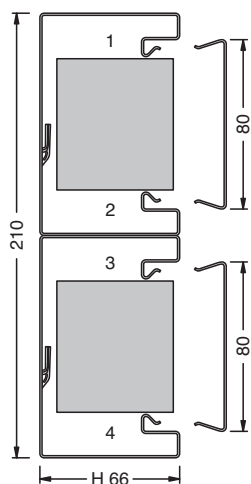

BRS65210D

BRS652101D7035
sv. šedá
balení 4 m

BRS08027035
sv. šedá
balení 32 m
PrGr T03
16,50 €/m

BRS652101D9001
krémová
balení 4 m

BRS08029001
krémová
balení 32 m

BRS652101D9010
bílá
balení 4 m

BRS08029010
bílá
balení 32 m

BRS652101DVERZ
pozínek
balení 4 m

BRS0802VERZ
pozínek
balení 32 m