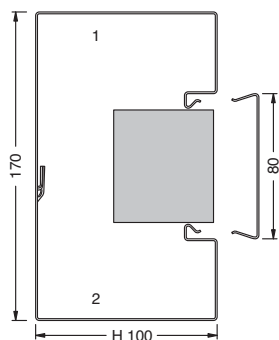

BRS100170

BRS10017019010
bílá
balení 4 m

BRS08029010
bílá
balení 32 m

BRS1001701VERZ
pozink
balení 4 m

BRS0802VERZ
pozink
balení 32 m