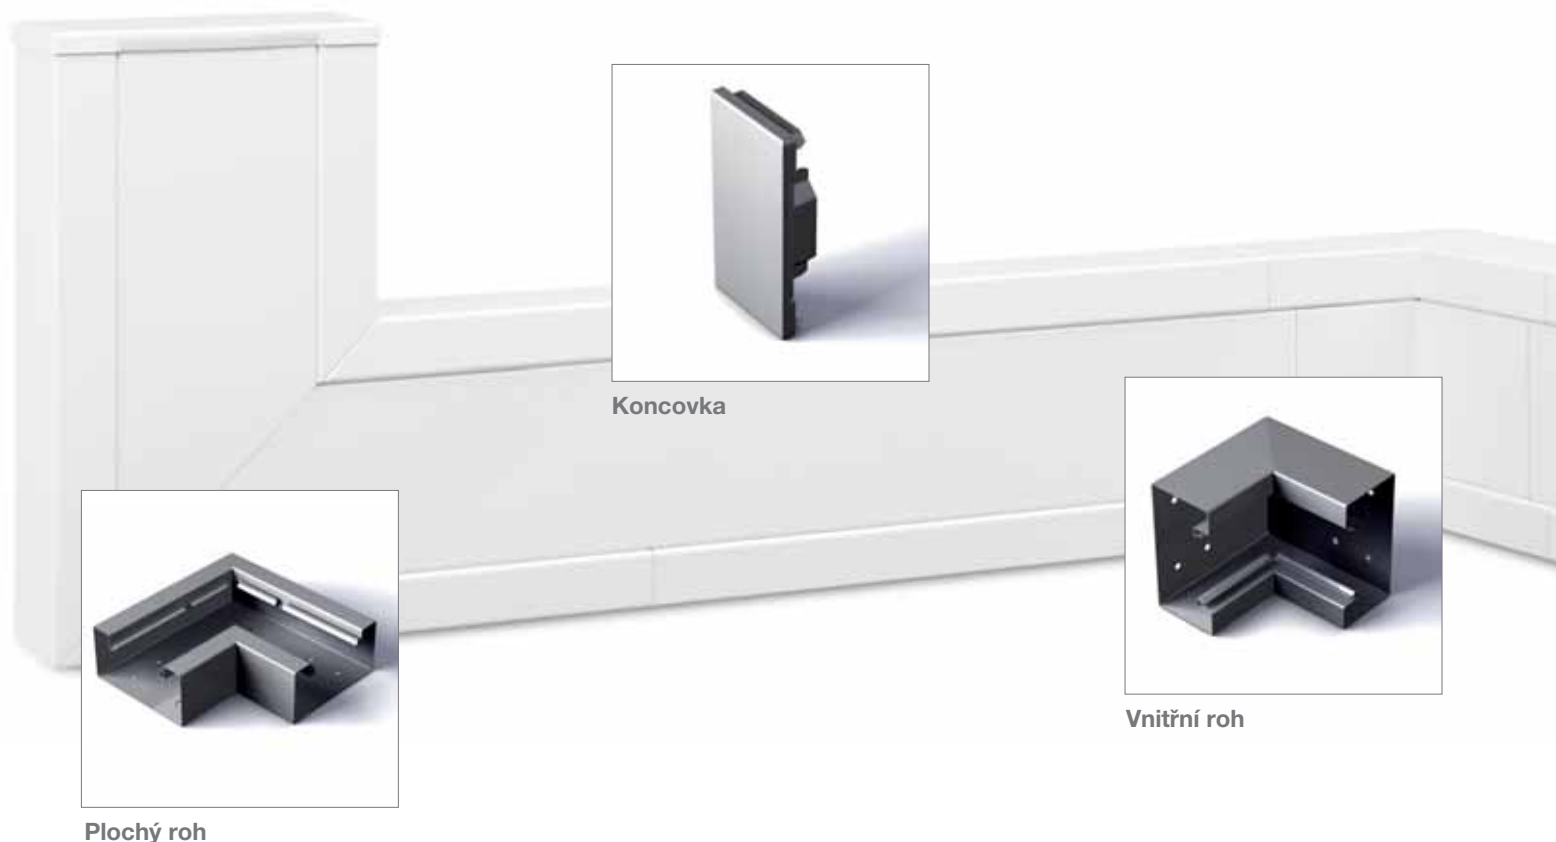

Vzhledná montáž. Iste spoje: pomocí nastavitelných tvarových dílů

Ten kdo chce použít pro vedení kanálu ve velké kanceláři parapetní kanál, musí myslet na montážinstalace v rozích místností. U nového systému oceloplechových parapetních kanálů tehali.BRS Vám s tím pomůže bohatý systém tvarových dílů: ať už se jedná o pohledově dokonalé provedení s oceloplechovými tvarovými díly nebo flexibilní díly s nastavitelným úhlem sevření z bezhalogenové umělé hmoty pro překrytí spojů kanálu. Jedná se o perfektní překrytí nejen v rozích odbočkách, ale i odsazení např. u topného radiátoru. Přesně řečeno: s novou nastavitelnou konzolou.

Tvarové oceloplechové díly*: