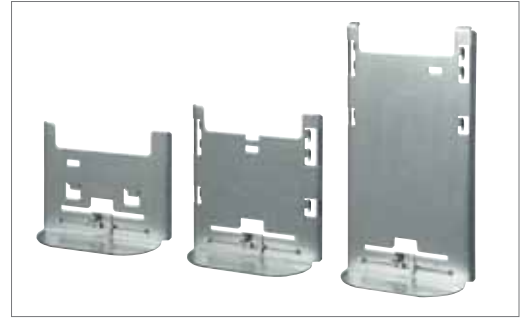

Vzhledná montáž. Iste spoje: pomocí nastavitelných tvarových dílů

Ten kdo chce použít pro vedení kanálu ve velké kanceláři parapetní kanál, musí myslet na montážinstalace v rozích místností. U nového systému oceloplechových parapetních kanálů tehali.BRS Vám s tím pomůže bohatý systém tvarových dílů: ať už se jedná o pohledově dokonalé provedení s oceloplechovými tvarovými díly nebo flexibilní díly s nastavitelným úhlem sevření z bezhalogenové umělé hmoty pro překrytí spojů kanálu. Jedná se o perfektní překrytí nejen v rozích odbočkách, ale i odsazení např. u topného radiátoru. Přesně řečeno: s novou nastavitelnou konzolou.

Tvarové oceloplechové díly*:

Nastavitelná konzola

Zjednodušení montáže:

Novou nastavitelnou konzolu si můžete objednat dle odstupu kanálu od stěny ve čtyřech rozměrech. Konzolu zkompletujete dle rozměrů kanálu jedním z adaptérů. Adaptér se pouze nasune na konzolu. Svislé nerovnosti stěny až do ($\pm 3^\circ$) lze pomocí konzoly vyrovnat.