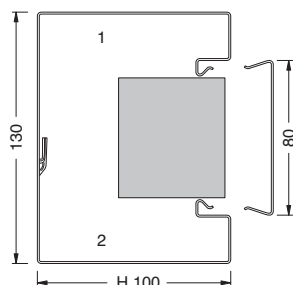

BRS100130

BRS10013019010
bílá
balení 4 m

BRS08029010
bílá
balení 32 m

BRS1001301VERZ
pozink
balení 4 m

BRS0802VERZ
pozink
balení 32 m