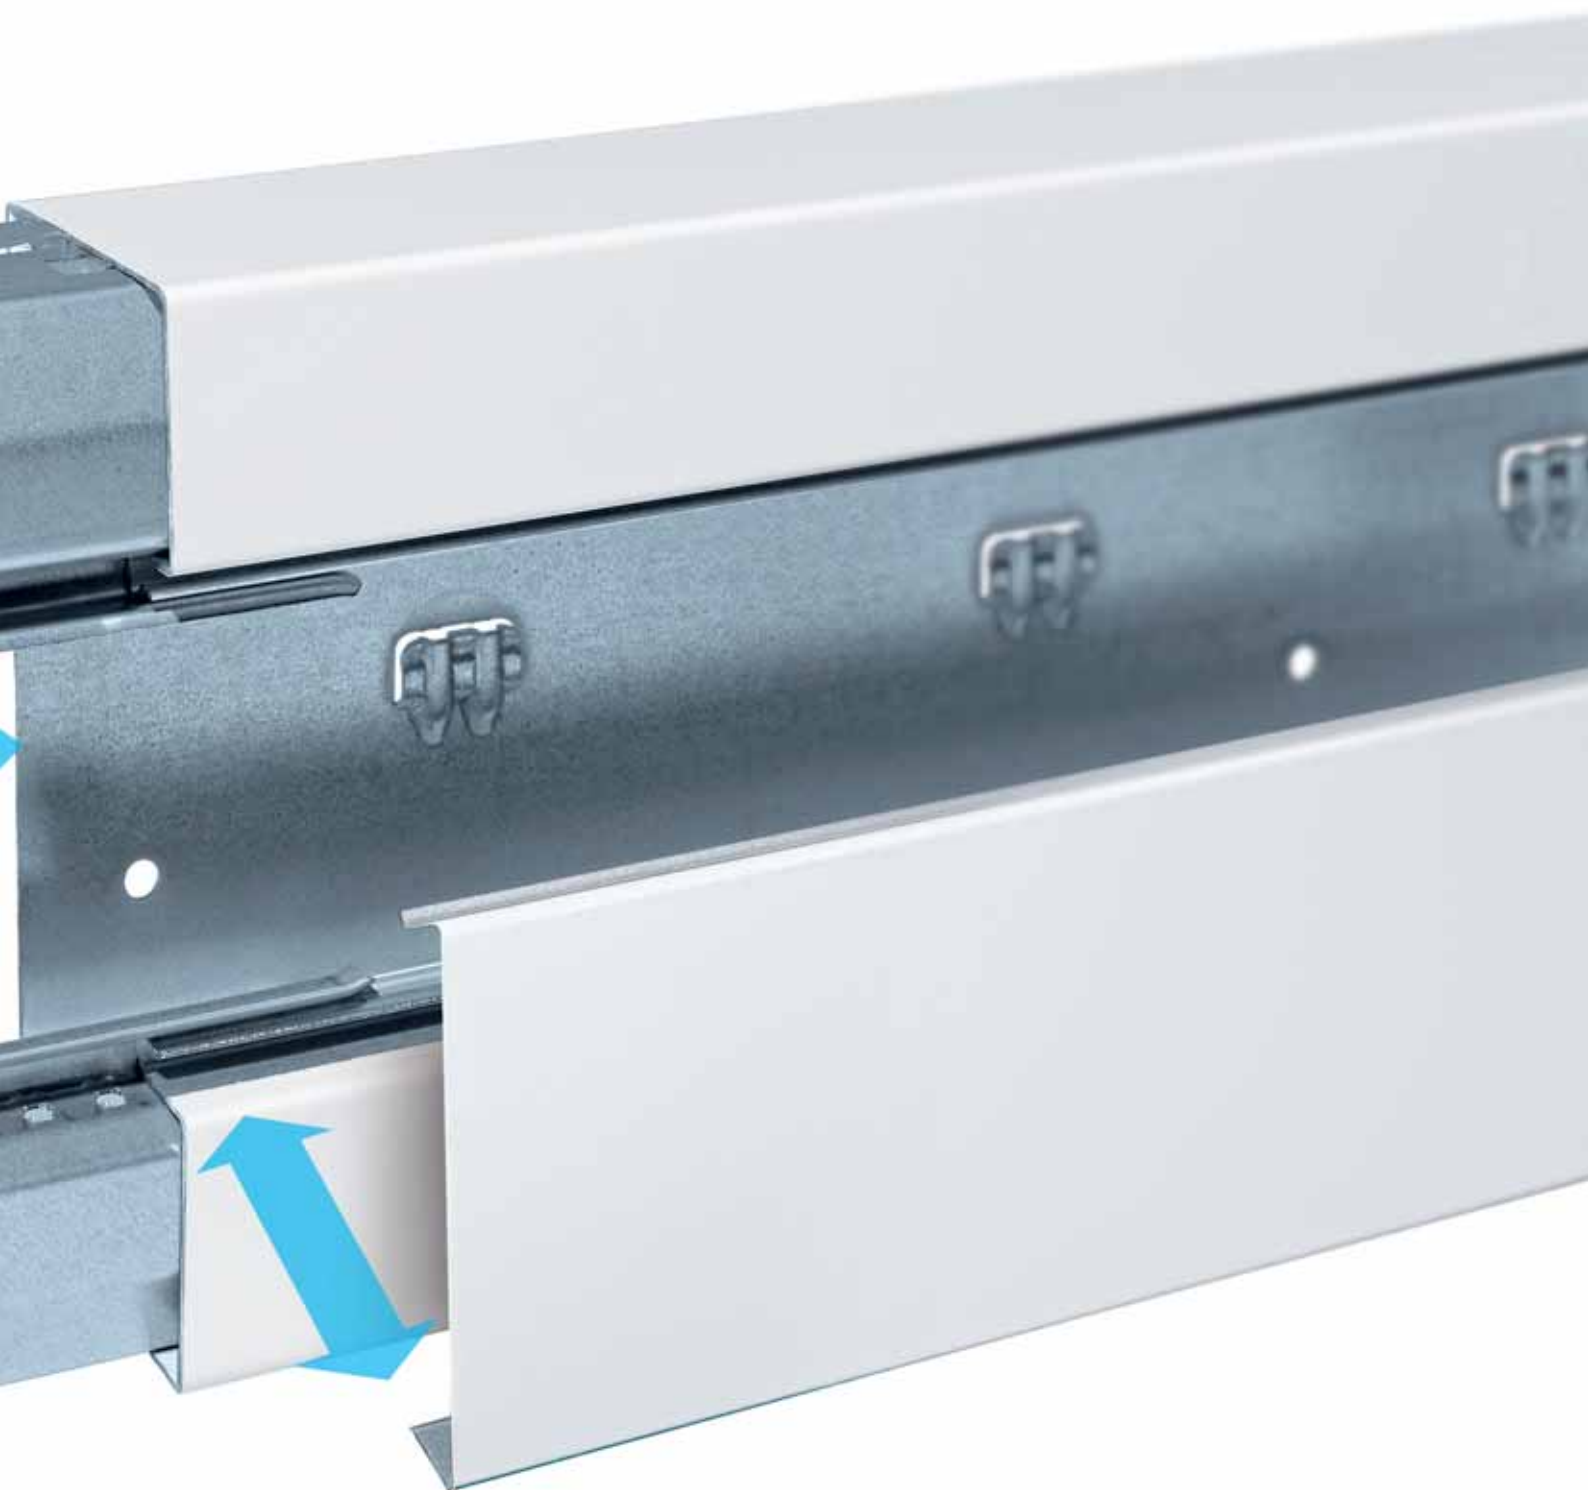

Vše je lakované

Automatické pospojení je zajištěno nelakovanými částmi kanálu a zámky víka. Spojení je provedeno pouhým zaklapnutím víka bez jakéhokoliv dalšího propojení lanky a bez dalších spojovacích prací.

Abychom Vám uspořili práci, připravujeme naše výrobky tak, aby se Vám s nimi lépe pracovalo, tím uspoříme Váš čas na stavbě.

Výrobky ve vynikající kvalitě jen od firmy Hager!

Všechno jde rychle!

Úplně stejné automatické pospojení jako je mezi kanálem a víkem je připraveno pro montáž jednotlivých kanálů k sobě. O spojení se postará speciální spojka kanálů, která neslouží jen k usnadnění práce montéra, ale i jako pospojovací díl mezi kanály. Spojka se jednoduše naklapne mezi kanály připravené pro spojení. Aby spojka nesklouzla je vybavena napruženým dorazem. Automatické pospojení je i na přepážce, která zapadne do předlisovaných držáků přepážky ve dně kanálu. Prostě jednou klapnout a hotovo!