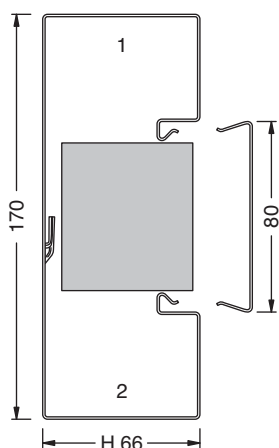

BRS65170

BRS6517017035
sv. šedá
balení 8 m

BRS08027035
sv. šedá
balení 32 m

BRS6517019001
krémová
balení 8 m

BRS08029001
krémová
balení 32 m

BRS6517019010
bílá
balení 8 m

BRS08029010
bílá
balení 32 m

BRS651701VERZ
pozínek
balení 8 m

BRS0802VERZ
pozínek
balení 32 m