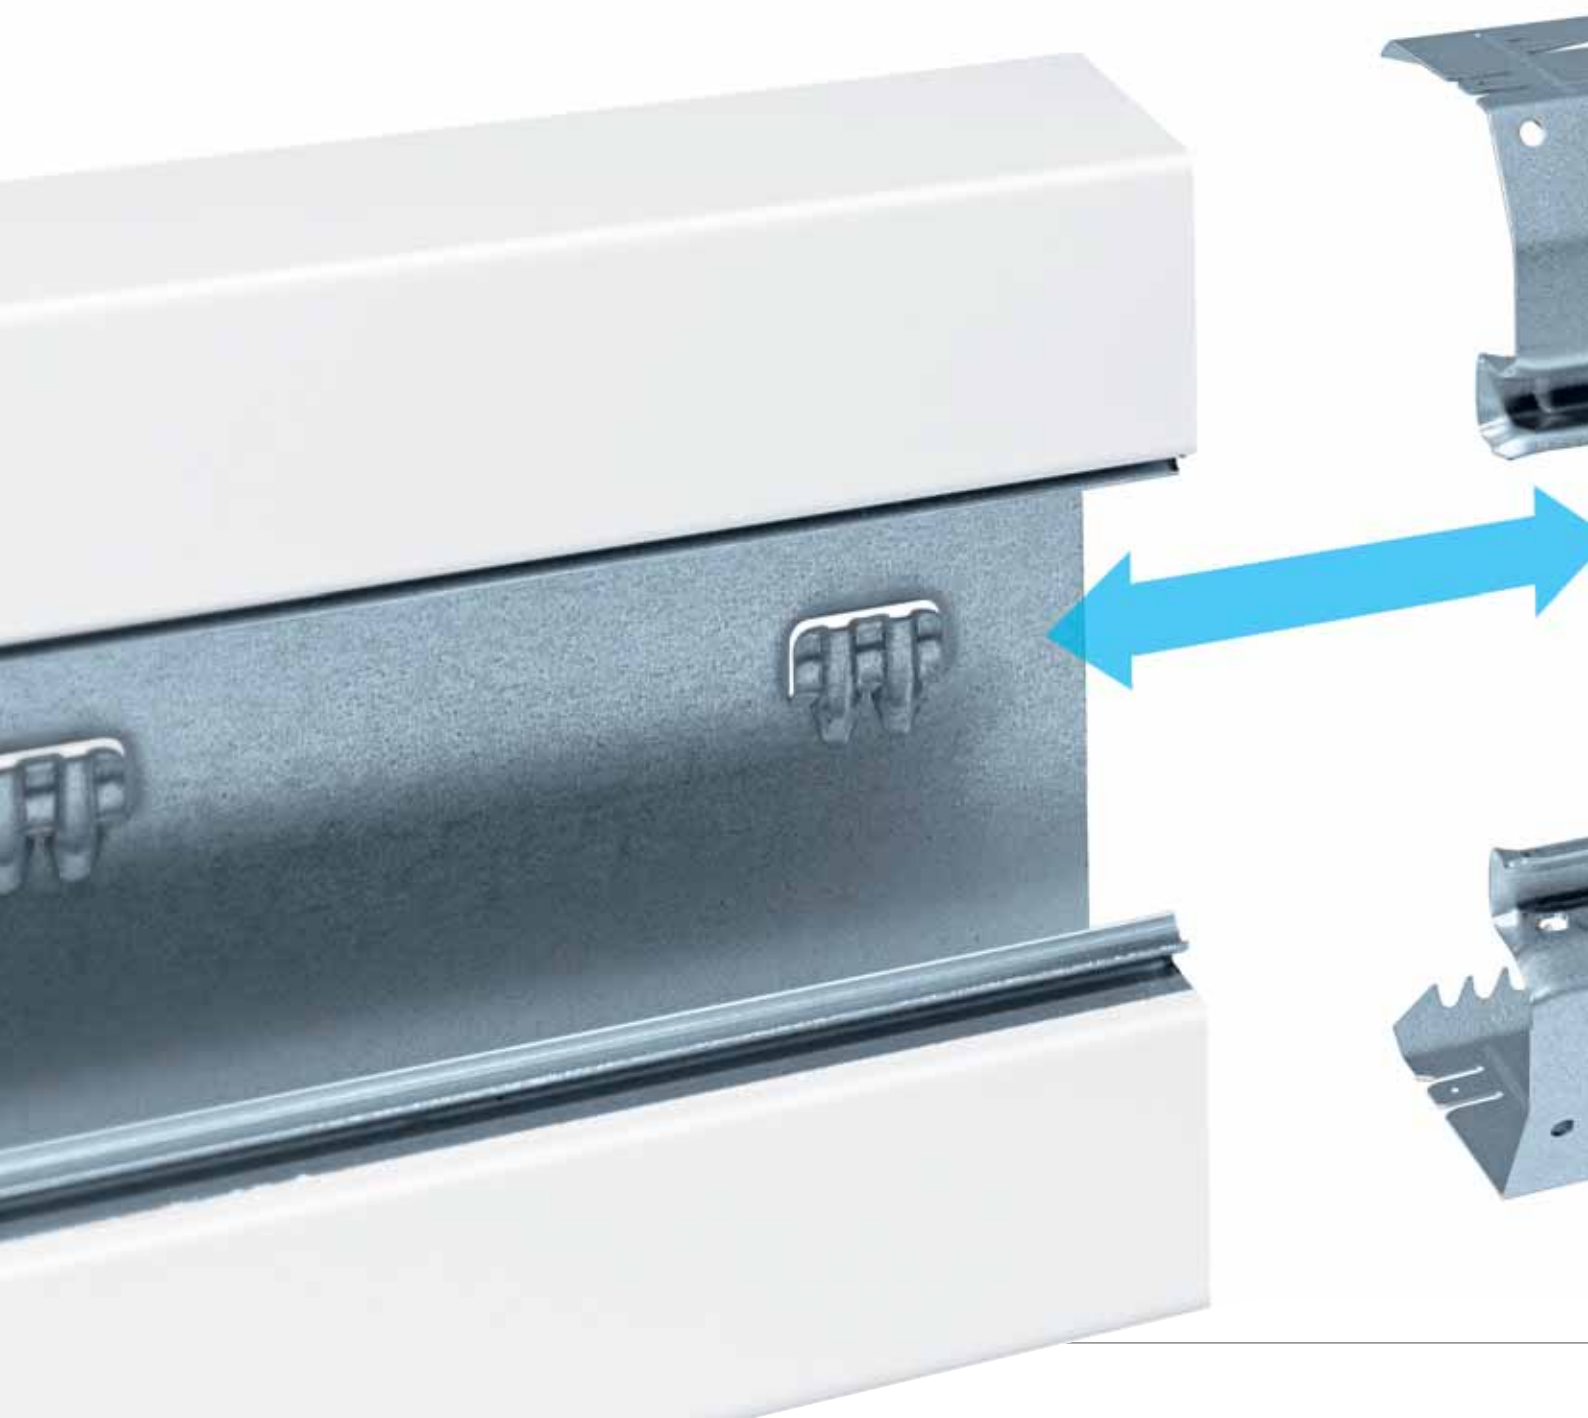

Vnější roh

Zákryt řezu

Rámeček pro průchod zdí

* Tvarové oceloplechové díly jsou vyráběny pro všechny velikosti kanálů.

** Jsou vyráběny krycí tvarové díly z bezhalogenové umělé hmoty pro kanály hluboké 70 mm a 80 mm širokým víkem. Další tvarové díly najdete v příloze.

Rychlejší montáž a zaručené pospojení

Při běžné instalaci oceloplechových kanálů musíte montovat řadu rozličných dílů k jejich elektrickému pospojení. U nového tehalit.BRS systému se na jeho automatické pospojení můžete spolehnout. Tak si uspoříte spoustu různých pospojovacích lanek a montáž je o třetinu rychleji hotova.

Vše je lakované

Automatické pospojení je zajištěno nelakovanými částmi kanálu a zámky víka. Spojení je provedeno pouhým zaklapnutím víka bez jakéhokoliv dalšího propojení lanky a bez dalších spojovacích prací.

Abychom Vám uspořili práci, připravujeme naše výrobky tak, aby se Vám s nimi lépe pracovalo, tím uspoříme Váš čas na stavbě.

Výrobky ve vynikající kvalitě jen od firmy Hager!

Všechno jde rychle!

Úplně stejné automatické pospojení jako je mezi kanálem a víkem je připraveno pro montáž jednotlivých kanálů k sobě. O spojení se postará speciální spojka kanálů, která neslouží jen k usnadnění práce montéra, ale i jako pospojovací díl mezi kanály. Spojka se jednoduše naklapne mezi kanály připravené pro spojení. Aby spojka nesklouzla je vybavena napruženým dorazem. Automatické pospojení je i na přepážce, která zapadne do předlisovaných držáků přepážky ve dně kanálu. Prostě jednou klapnout a hotovo!