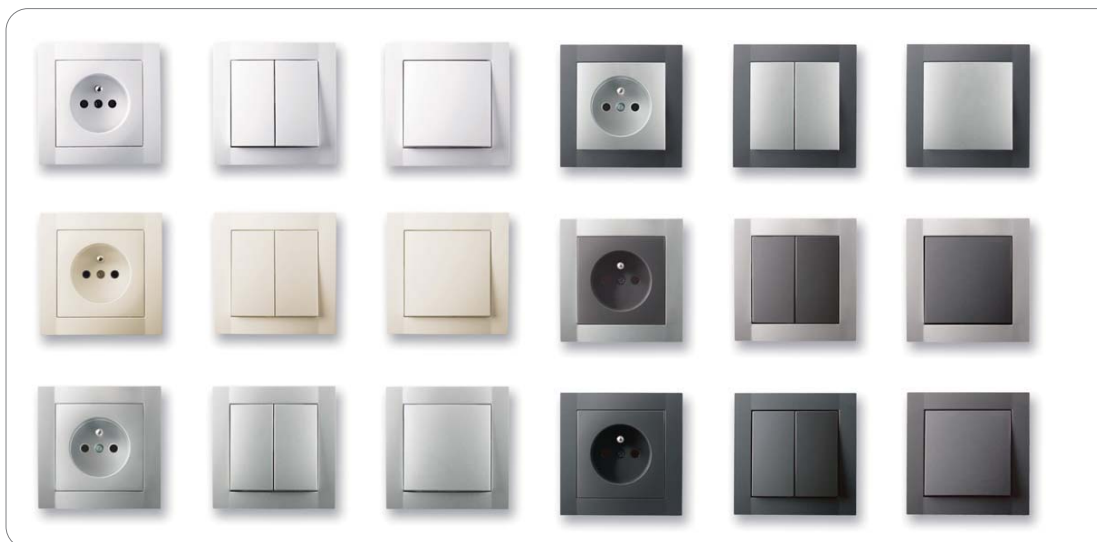

Domovní elektroinstalační přístroje Vypínače a zásuvky Hager – moderní design ve špičkové kvalitě

Pestrá nabídková paleta vypínačů a zásuvek Hager zahrnuje klasický a moderní design, který uspokojí požadavky také velmi náročných uživatelů. Nová řada v novém barevném provedení nabízí kombinace bílé, krémové, stříbrné a antracitové barvy. Přístroje jsou přizpůsobeny i pro montáž do parapetních elektroinstalačních kanálů.