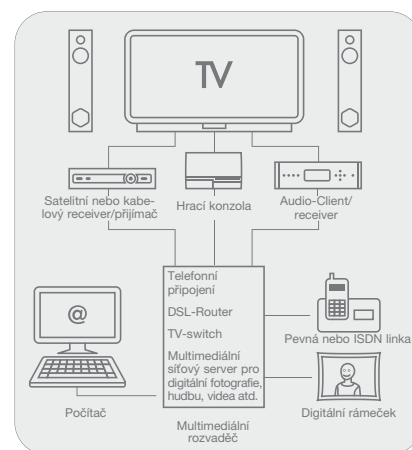

VHODNÁ INFRASTRUKTURA

Abyste mohli všechny služby instalované v rozvaděči využívat v celém domě, potřebujete k tomu odpovídající infrastrukturu, která by nahradila obvyklý „míšaš“ tvořený nevzhledným shlukem kabelů. Multimediální pole v rozvaděči se propojí se všemi pokoji pomocí síťového kabelu Cat. 6 a koaxiálního kabelu. V samotných pokojích se nainstalují zásuvky s univerzálním připojením pro počítač a telekomunikační zařízení RJ45 a anténní zásuvky pro rozhlasová a TV zařízení a satelitní přijímače.