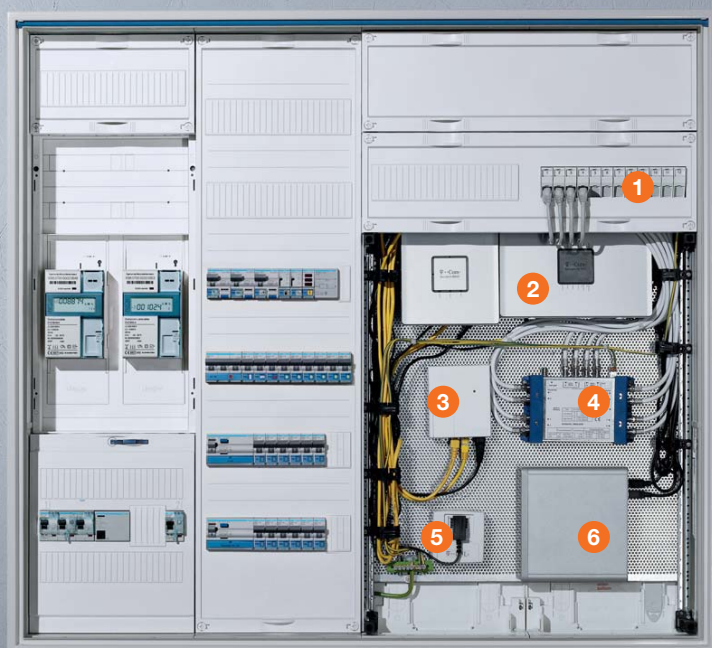

Multimediální domácnost - rozvodnice univers Z

NOVINKA

- ✓ Multimediální rozvaděč umožňuje profesionální spojení silových a datových prvků v jednom rozvaděči.
- ✓ Při použití našeho montážního multimediálního panelu pro skříň univers Z lze jednoduše řešit instalaci datových prvků: switch, hub, router, TV multipřepínač atd. do jednoho systému.

Budoucnost nepatří jen inteligentnímu řízení budov, ale také především multifunkčnímu využití médií. Největší výhodou je možnost mít vždy přístup ze všech místností k TV, internetu, telekomunikačním službám, na digitální fotografie, online video půjčovnu, MP3 soubory, internetové rádio, IP telefon nebo video telefon. Seznam technických možností je nekonečně dlouhý. Přesto již dnes můžete začít: ve Vašem rozvaděči.