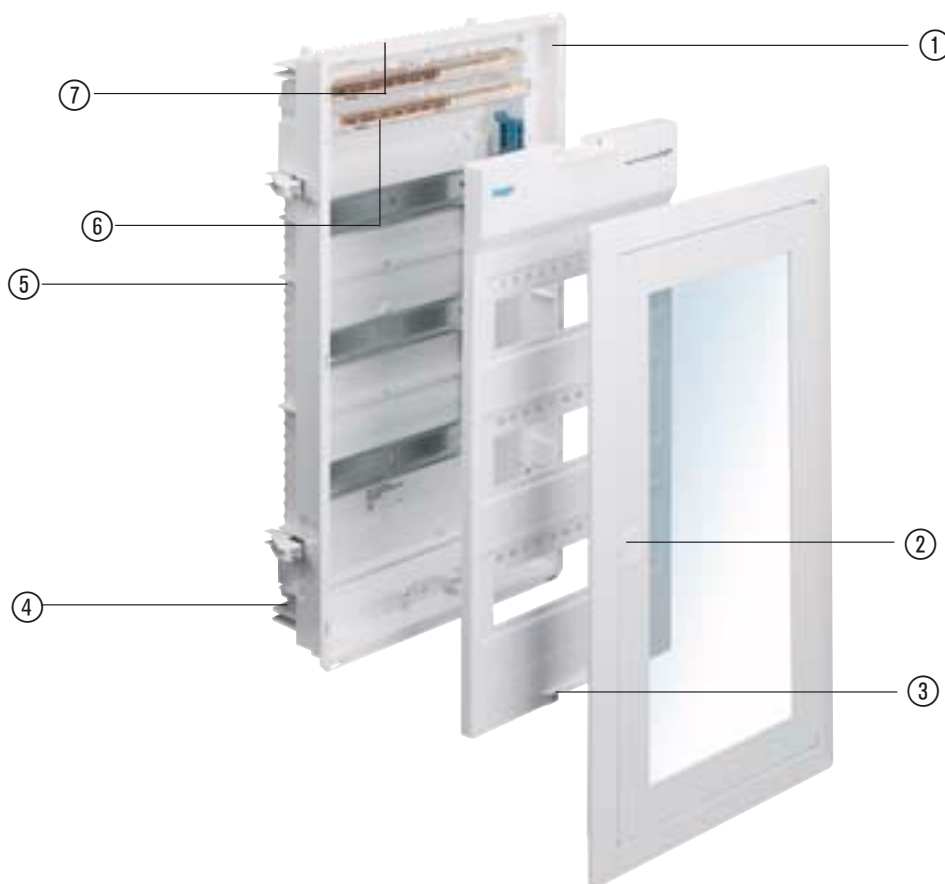

Малки разпределителни табла Volta – Ексклузивното решение за Вашия интериор

При строителството на нови и реконструкцията на стари жилищни сгради често има нужда от компактни разпределителни табла.

Малките разпределителни табла Volta се открояват със своите възможности за облекчен монтаж и многообразие на изпълнението.

Предимства за вас:

- Защита от злоупотреба с електроенергия – таблото може да се пломбира.
- Висока безопасност – във вратата може да се вгради ключалка.
- Широк избор на конструктивни варианти – бели, прозрачни врати, различни цветове и изпълнение от неръждаема стомана, с рамки за илюстративен или огледален панел.
- Прегледни и лесно поставяни надписи – на капака има полета за поставяне на надписи към електрическите вериги.
- Акуратно прокарване на проводниците благодарение на вградени приспособления за закрепване на проводниците.
- Надежни и прости клеми за проводници PE/N
- Изменението на посоката на отваряне на вратата е облекчено – вратата може да се окачва отляво или отдясно.
- Прост и бърз монтаж благодарение на оптимизирания унифициран модул.

Повишена безопасност благодарение на пломбиран капак

Прост монтаж в кухи стени с помощта на крачета (въртящи се укрепващи приспособления за затягане на разпределителното табло)

Икономия на време при скрит монтаж благодарение на наличието на планки за бързо закрепване

- Закрепващи елементи за проводници в серийното изпълнение.
- Въртяща се външна рамка с 15-mm планка върху мазилката.
- Врата от стоманена ламарина със скрита дръжка.
- За отваряне на вратата надясно или наляво пантата се премества ръчно без демонтаж на външната рамка.