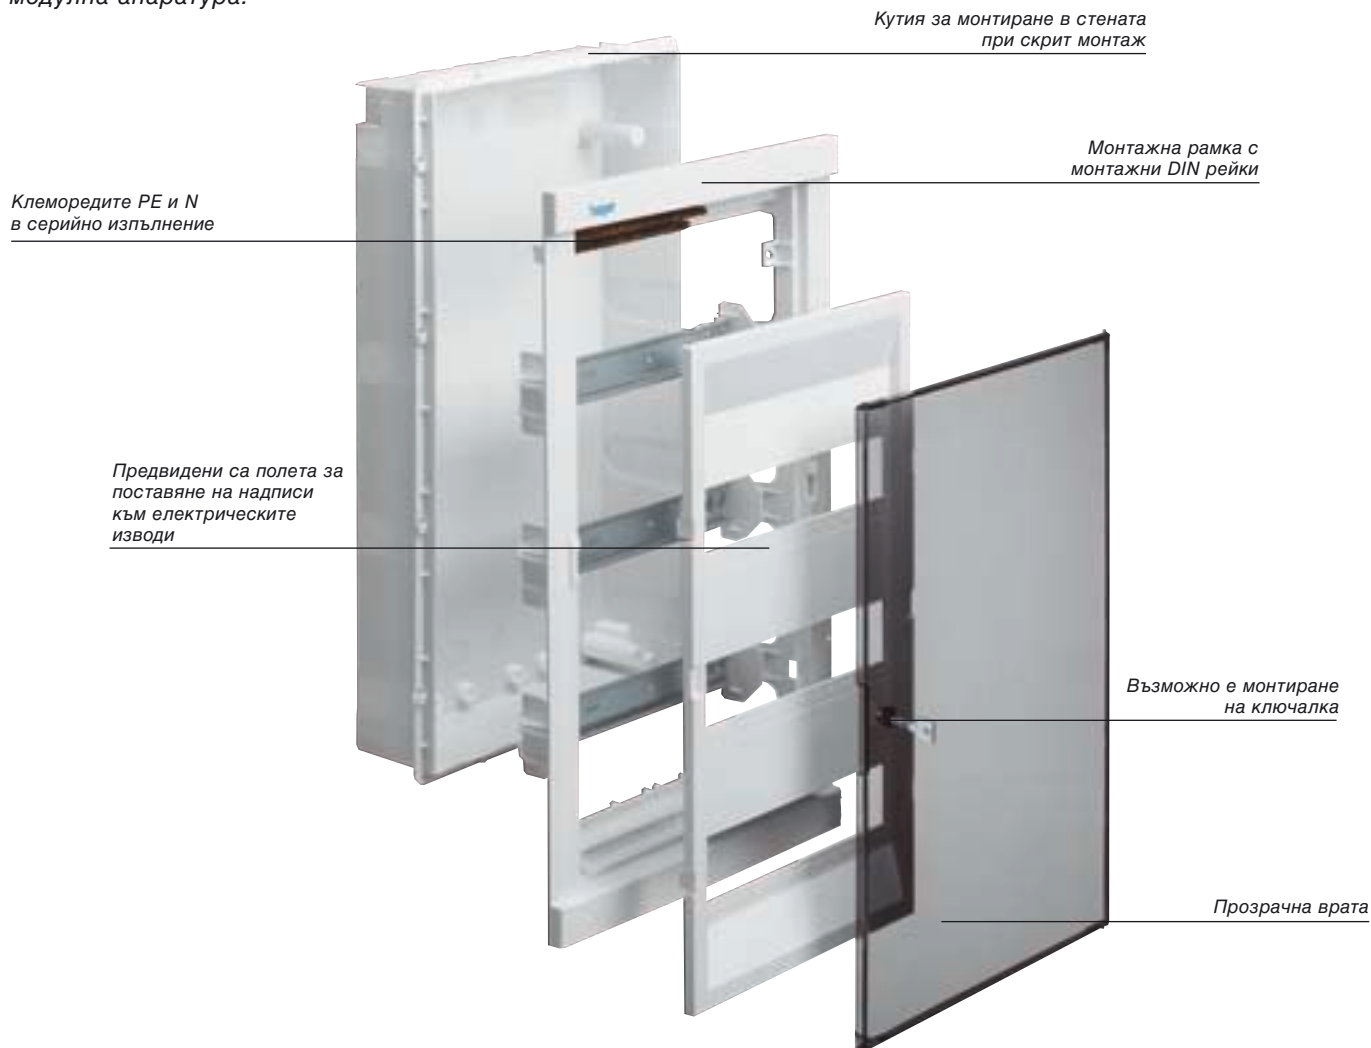

Малки разпределителни табла Golf – с висока степен на защита от допир

Малкото табло Golf подхожда оптимално за електро-разпределение при строителството на нови и реконструкцията на стари жилищни сгради.

Малкото разпределително табло осигурява прост и бърз монтаж и разполага с място за голям брой модулна апаратура.

Предимства за вас:

- Висока безопасност – във вратата може да се вгради ключалка.
- Прегледни и лесно поставяни надписи – капакът има полета за поставяне на надписи към електрическите изводи.
- Различни варианти на врати – бели или прозрачни.
- Голям брой модулни апарати – могат да се монтират до 72 модула апарата.
- Надеждни и прости клемни за проводниците PE/N – клеморедите PE и N влизат в серийната доставка.
- Безпроблемна промяна на посоката на отваряне – вратата може да се окачва отдясно или отляво.
- Прост и бърз монтаж благодарение на оптимизиран унифициран модул.

Технически характеристики

- Монтаж:** изпълнения за открит и скрит монтаж
- Степен на защита:** IP41
- Клас на защита:** II (защитна изолация)
- Материал:** висококачествена пластмаса (полистирол)
бял, RAL9010
- Цвят:**
- Брой на монтирани габаритни единици:** от 4 до 72
- Изпълнения:** от 1 до 4-редово
- Врати:** по избор – бели или прозрачни
- Области на приложение:** етажни и разпределителни ел.табла в жилищни и обществени сгради; за монтиране на модулни апарати за защита и управление.

- Разпределителни табла за скрит и открит монтаж
 - За апарати до 63 А.
 - Дълбочина на монтиране на апаратите: максимум 70 mm.
 - От 1 до 4 реда за 4 до 72 модулни апарата.
 - Разстояние между DIN рейките: 125 mm.
 - Корпус, рамка с вратичка и капак от самозагасваща пластмаса.
 - Изпитване с нажежаема жичка до 850°С.
 - Цвят: бял, RAL9010.
 - Степен на защита: IP41. Клас на защита II.
 - **Стандарти:**
EN 60439-3
IEC 439-3, IEC 529,
IEC 695-2-2
 - Възможност за допълнително монтиране на ключалка.
 - Бяла или прозрачна врата.
- Повече информация ще намерите в техническото приложение на стр. Т.4